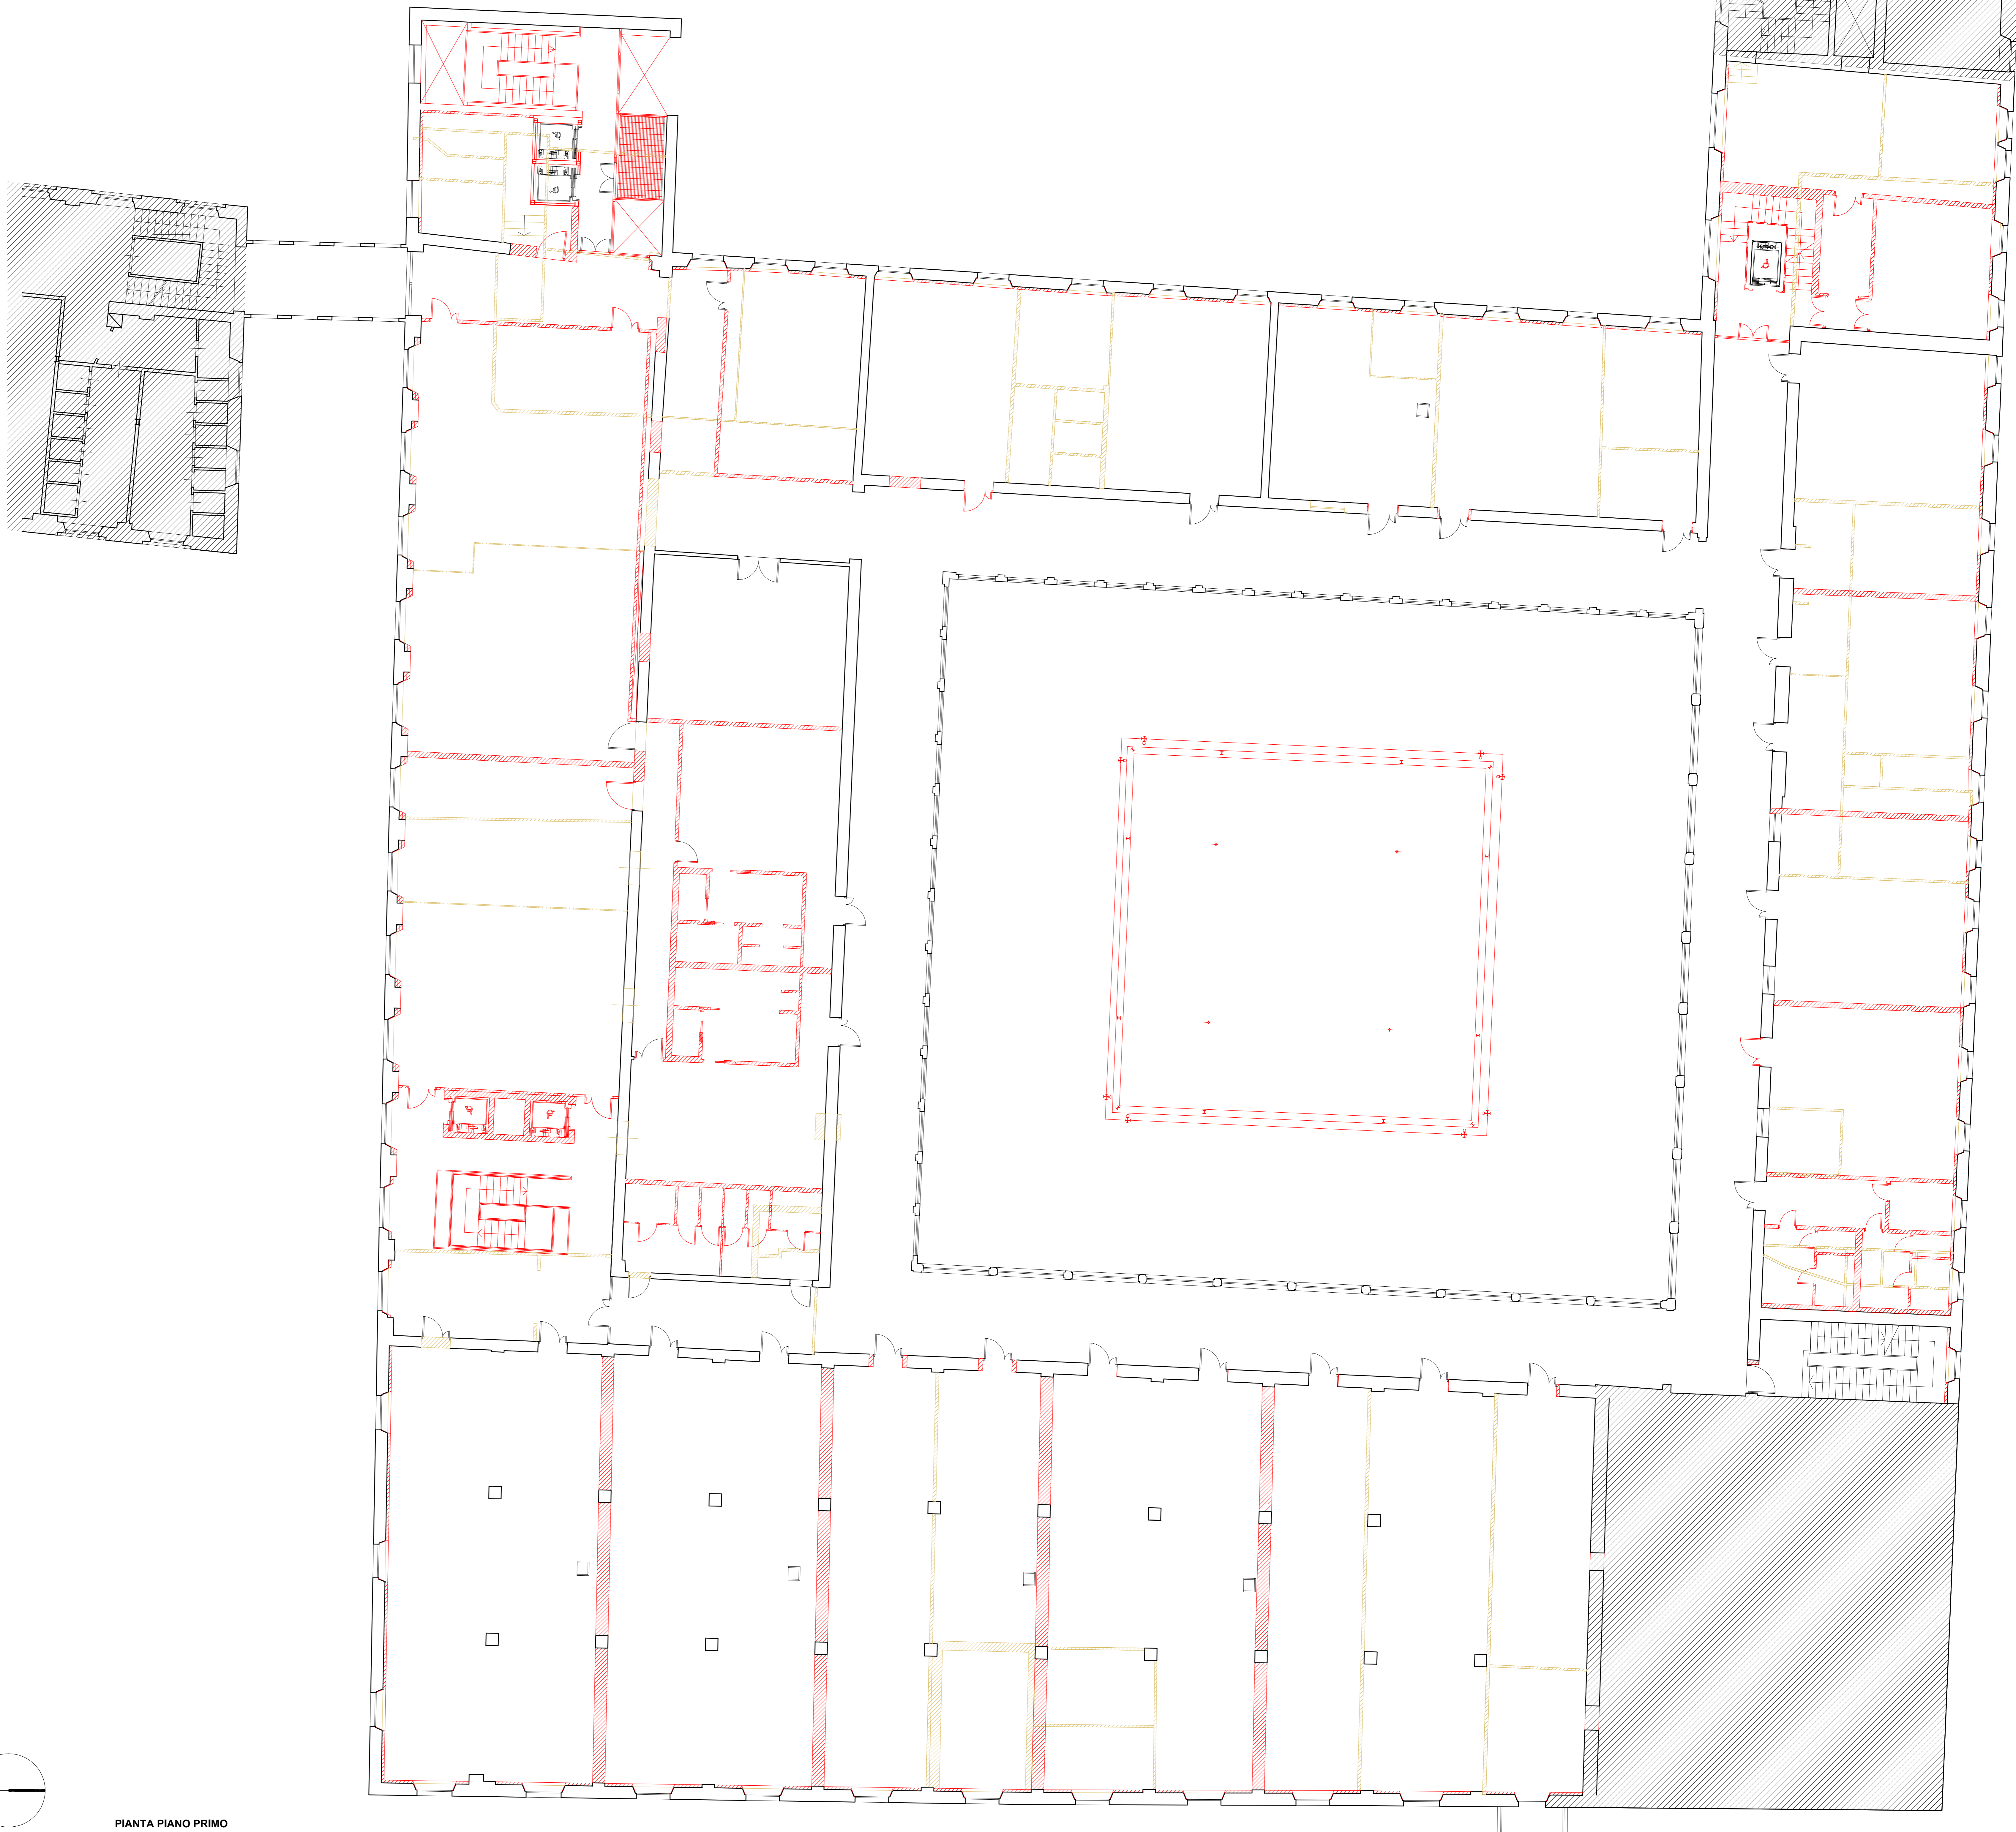

CITTA' DI LUCCA **Le ali alle tue idee**

UNIONE EUROPEA FONDO EUROPEO DI SVILUPPO REGIONALE

REPUBBLICA ITALIANA

PIUSS LUCCA DENTRO

INTERVENTO DI RESTAURO DELL' EX CONVENTO DI SAN DOMENICO - EX MANIFATTURA TABACCHI
Centro di competenza di tecnologia, arti e spettacolo (AS)

PROGETTO ARCHITETTONICO
PROGETTO ESECUTIVO

RAGGRUPPAMENTO TEMPORANEO DI IMPRESE

UNICO SOC. COOP.
via Meccio Ruffi, 10 - 42124 - Reggio Emilia (RE) (Mandatata)

IMPRESA COSTRUZIONI EDILI E STRADALI DR. ING. MICHELE BIANCHI & C. srl
via D. Chini, 39 - 55100 - Lucca (LU) (Mandatata)

R.A.M.A. srl
v. Castellan, 600 - 55100 - Lucca (Mandatata)

MARTINELLI IMPANTI
via del Poggio 438h S. Anna - 55100 - Lucca (LU) (Mandatata)

PROGETTO

COORDINAMENTO GENERALE
A.I.C.E. Consulting S.r.l. con sede in via G. Boccaccio, 20 - 56010 - Ghizzano (PI)
Pietro Carlo Pellegrini Architetto, via di Vespellago, 3129 - Pozzuolo - 55100 Lucca (LU)

ARCHITETTONICO
Pietro Carlo Pellegrini Architetto, via di Vespellago, 3129 - Pozzuolo - 55100 Lucca (LU)

STRUTTURALE, IMPIANTI MECCANICI, ELETTRICI, PREVENZIONE INCENDI
e COORDINAMENTO SICUREZZA FASE PROGETTAZIONE
A.I.C.E. Consulting S.r.l. con sede in via G. Boccaccio, 20 - 56010 - Ghizzano (PI)

CONSULENTE PROGETTO RESTAURO
Eugenio Vassallo Architetto, via Sandro Gallo, 54 - 30126 - Venezia Lido (VE)

CONSULENTE PROGETTO STRUTTURALE
Massimo D'agostini Ingegnere, Lungarno Simonelli, 10 - 56126 - Pisa (PI)

CONSULENTE PROGETTO ARCHITETTONICO
Alessandro Franco Architetto, P.C.F. S.P., c.lao F.lli Cervi, 51 - 47028 - Riccione (RN)

Comune di Lucca
RESPONSABILE UNICO DEL PROCEDIMENTO Arch. Mauro Di Biagio

Sovrapposto
Pianta piano primo

AS
AR.TAV.23

COMPETITIVITA' DINAMISMO INNOVAZIONE QUALITA' www.cagliariemiliana.it

Non oggetto di intervento

CONSTRUITO
DEMOLITO

PIANTA PIANO PRIMO

N.B.
- L'impresa dovrà verificare tutte le misure di progetto in cantiere e le eventuali modifiche al progetto in corso d'opera, dovranno essere preventivamente autorizzate dal progettista per le proprie competenze