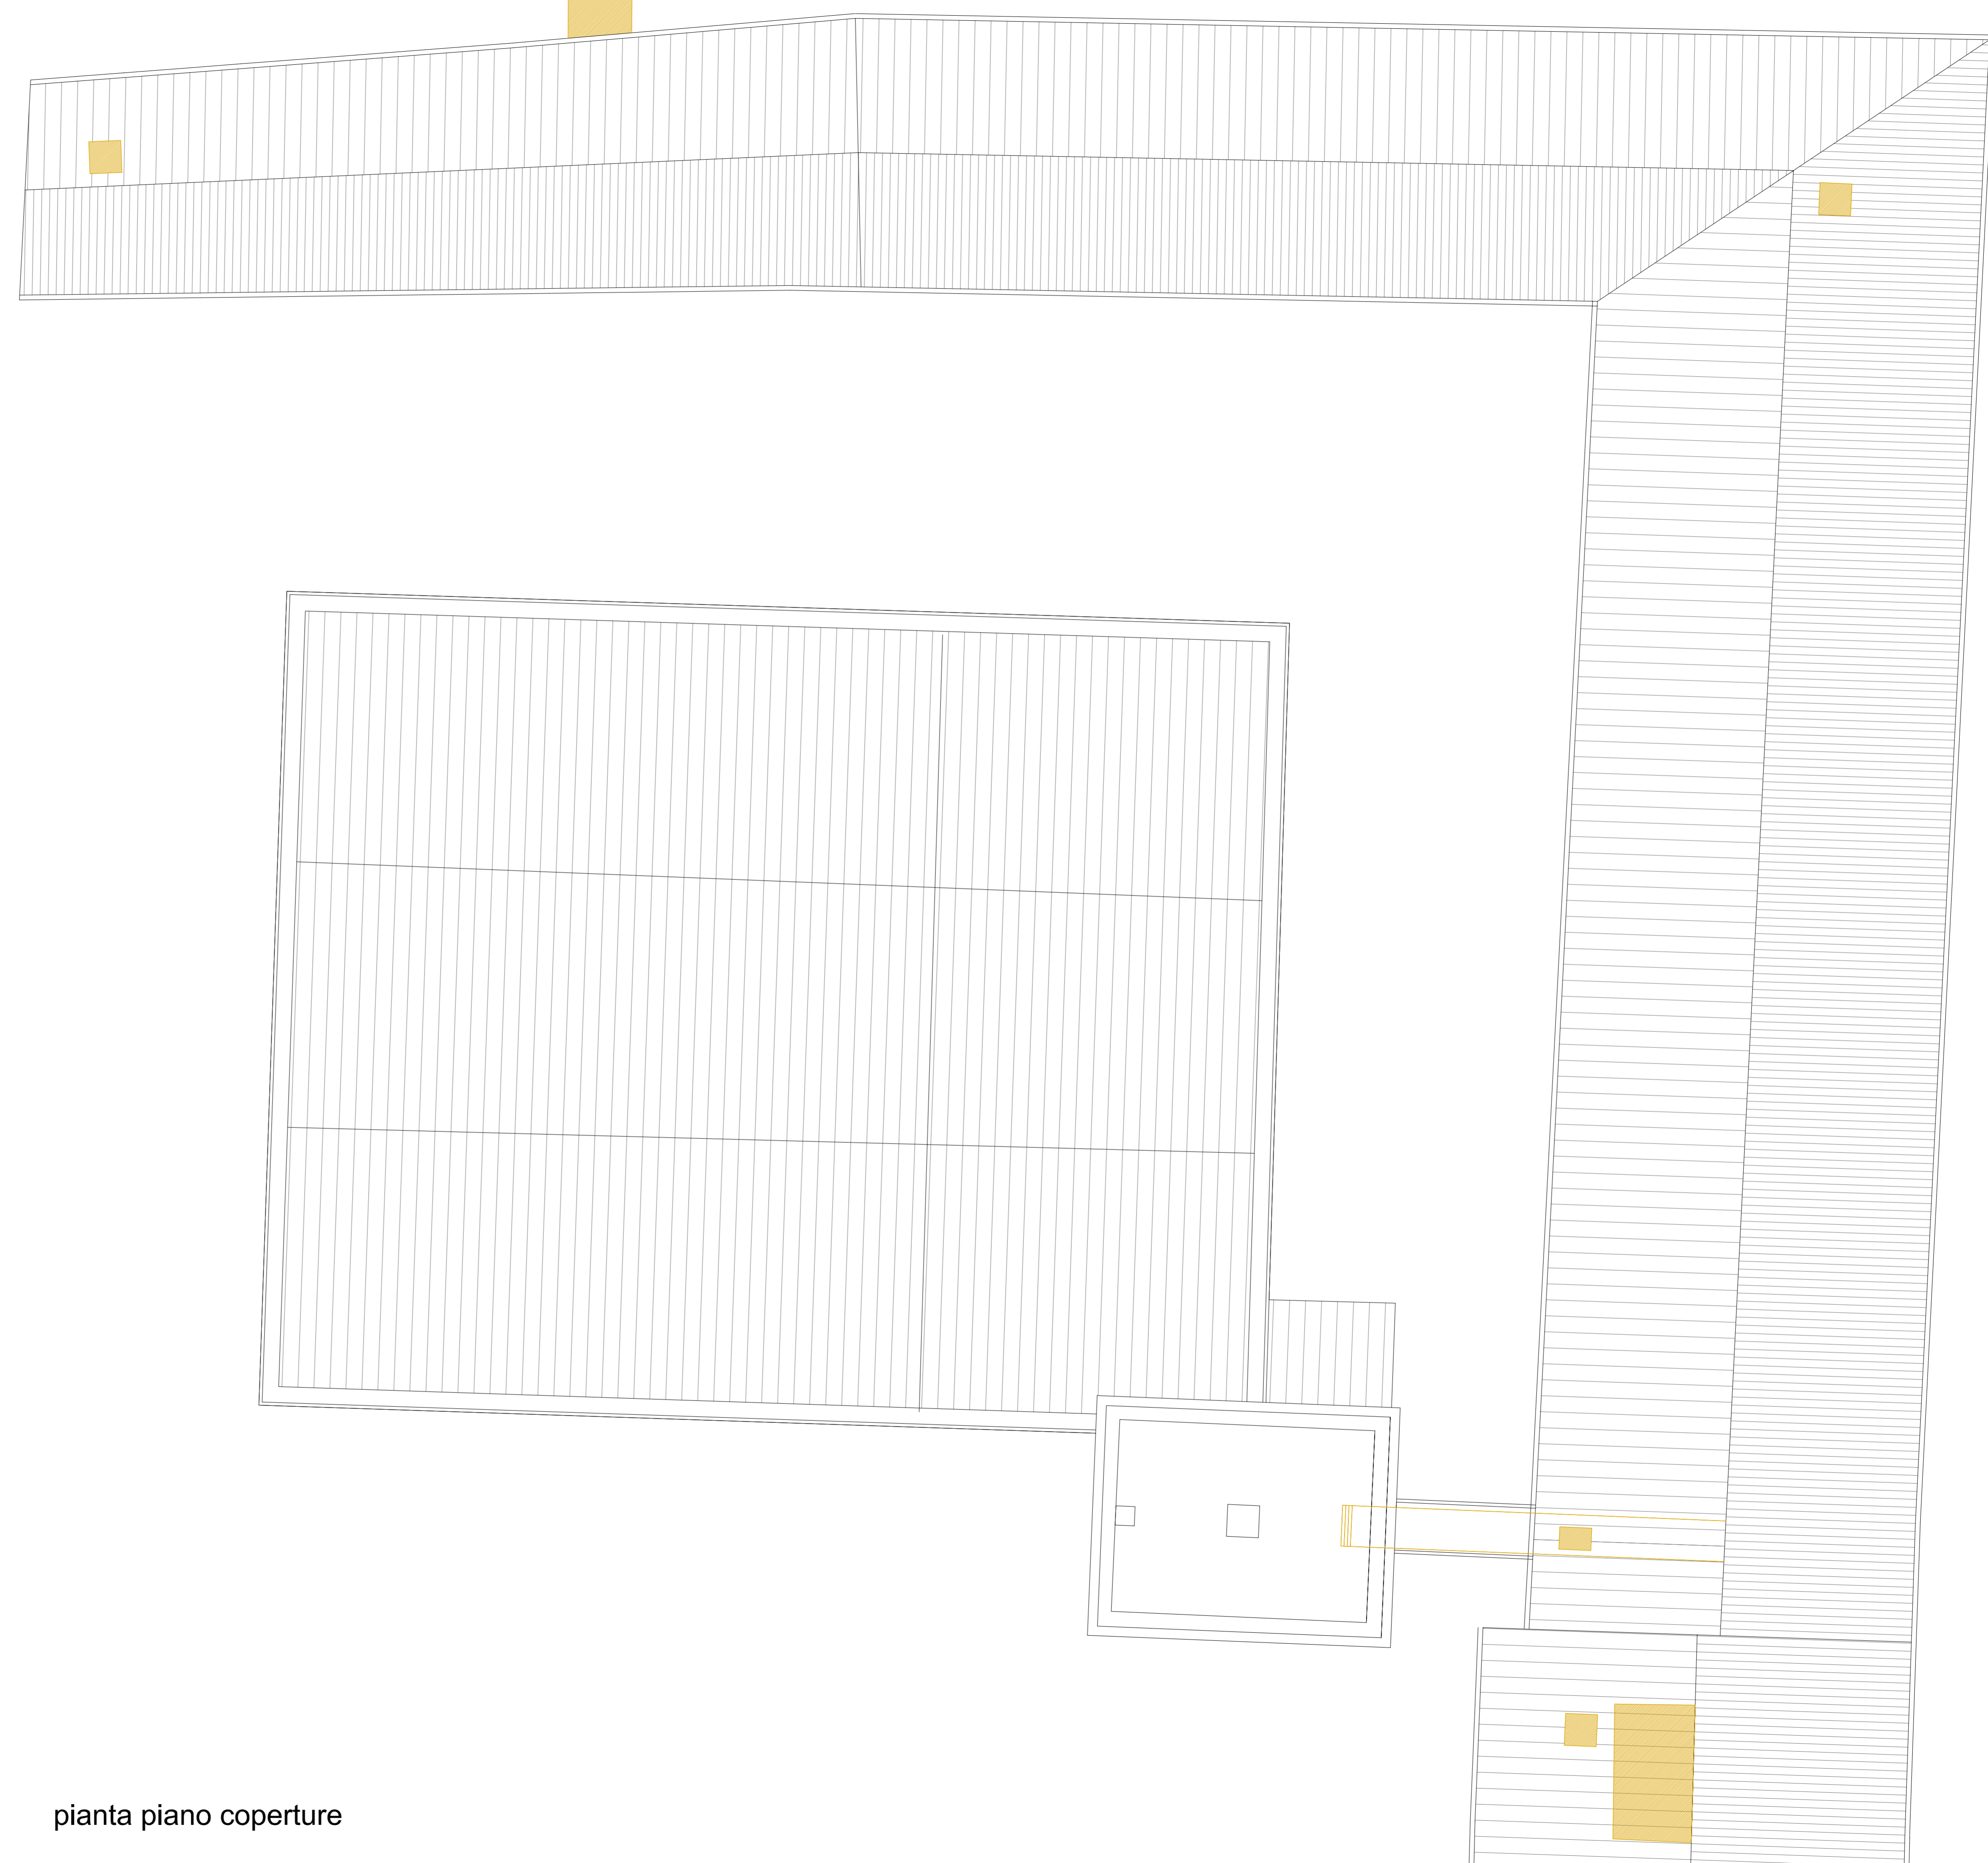

CITTA' DI LUCCA **Le ali alle tue idee**

UNIONE EUROPEA
FONDO EUROPEO DI SVILUPPO REGIONALE

REPUBBLICA ITALIANA

REGIONE TOSCANA

PROVINCIA di Lucca

PIUSS
LUCCA DENTRO

INTERVENTO DI RESTAURO DELL' EX CONVENTO DI SAN DOMENICO - EX MANIFATTURA TABACCHI
Strutture per l'alta formazione connesse al trasferimento tecnologico (AF)

PROGETTO ARCHITETTONICO
PROGETTO ESECUTIVO

RAGGRUPPAMENTO TEMPORANEO DI IMPRESE

UNIECO SOC. COOP.
via Meuccio Ruini, 10 - 42124 - Reggio Emilia (RE) (Mandataria)

IMPRESA COSTRUZIONI EDILI E STRADALI DR. ING. MICHELE BIANCHI & C. srl
via D. Chelini, 39 - 55100 - Lucca (LU) (Mandante)

R.A.M.A. srl
v. Castracani, 600 - 55100 - Lucca (Mandante)

MARTINELLI IMPIANTI
via del Poggetto 439/h S. Anna - 55100 - Lucca (LU) (Mandante)

PROGETTO

COORDINAMENTO GENERALE
A.I.C.E. Consulting S.r.l. con sede in via G. Boccaccio, 20 - 56010 - Ghezzano (PI)
Pietro Carlo Pellegrini Architetto, via di Vicopelago, 3129 - Pozzuolo - 55100 Lucca (LU)

ARCHITETTONICO
Pietro Carlo Pellegrini Architetto, via di Vicopelago, 3129 - Pozzuolo - 55100 Lucca (LU)

STRUTTURALE, IMPIANTI MECCANICI, ELETTRICI, PREVENZIONE INCENDI e COORDINAMENTO SICUREZZA FASE PROGETTAZIONE
A.I.C.E. Consulting S.r.l. con sede in via G. Boccaccio, 20 - 56010 - Ghezzano (PI)

CONSULENTE PROGETTO RESTAURO
Eugenio Vassallo Architetto, via Sandro Gallo, 54 - 30126 - Venezia Lido (VE)

CONSULENTE PROGETTO STRUTTURALE
Massimo Dingolfi Ingegnere, Lungarno Simonelli, 10 - 56126 - Pisa (PI)

CONSULENTE PROGETTO ARCHITETTONICO
Alessandro Franco Architetto, RCF & P., c.so F.lli Cervi, 51 - 47838 - Riccione (RN)

Comune di Lucca
RESPONSABILE UNICO DEL PROCEDIMENTO: Arch. Mauro Di Bugno

SOVRAPPOSTO
Pianta piano copertura **AF**

SCALA: 1:100 DATA: Ottobre 2013
FILE: AF-AR-1_21-R0.dwg REV: 00 **AR.TAV.16**

COMPETITIVITA
DINAMISMO INNOVAZIONE QUALITA
www.regione.toscana.it/cres

pianta piano coperture