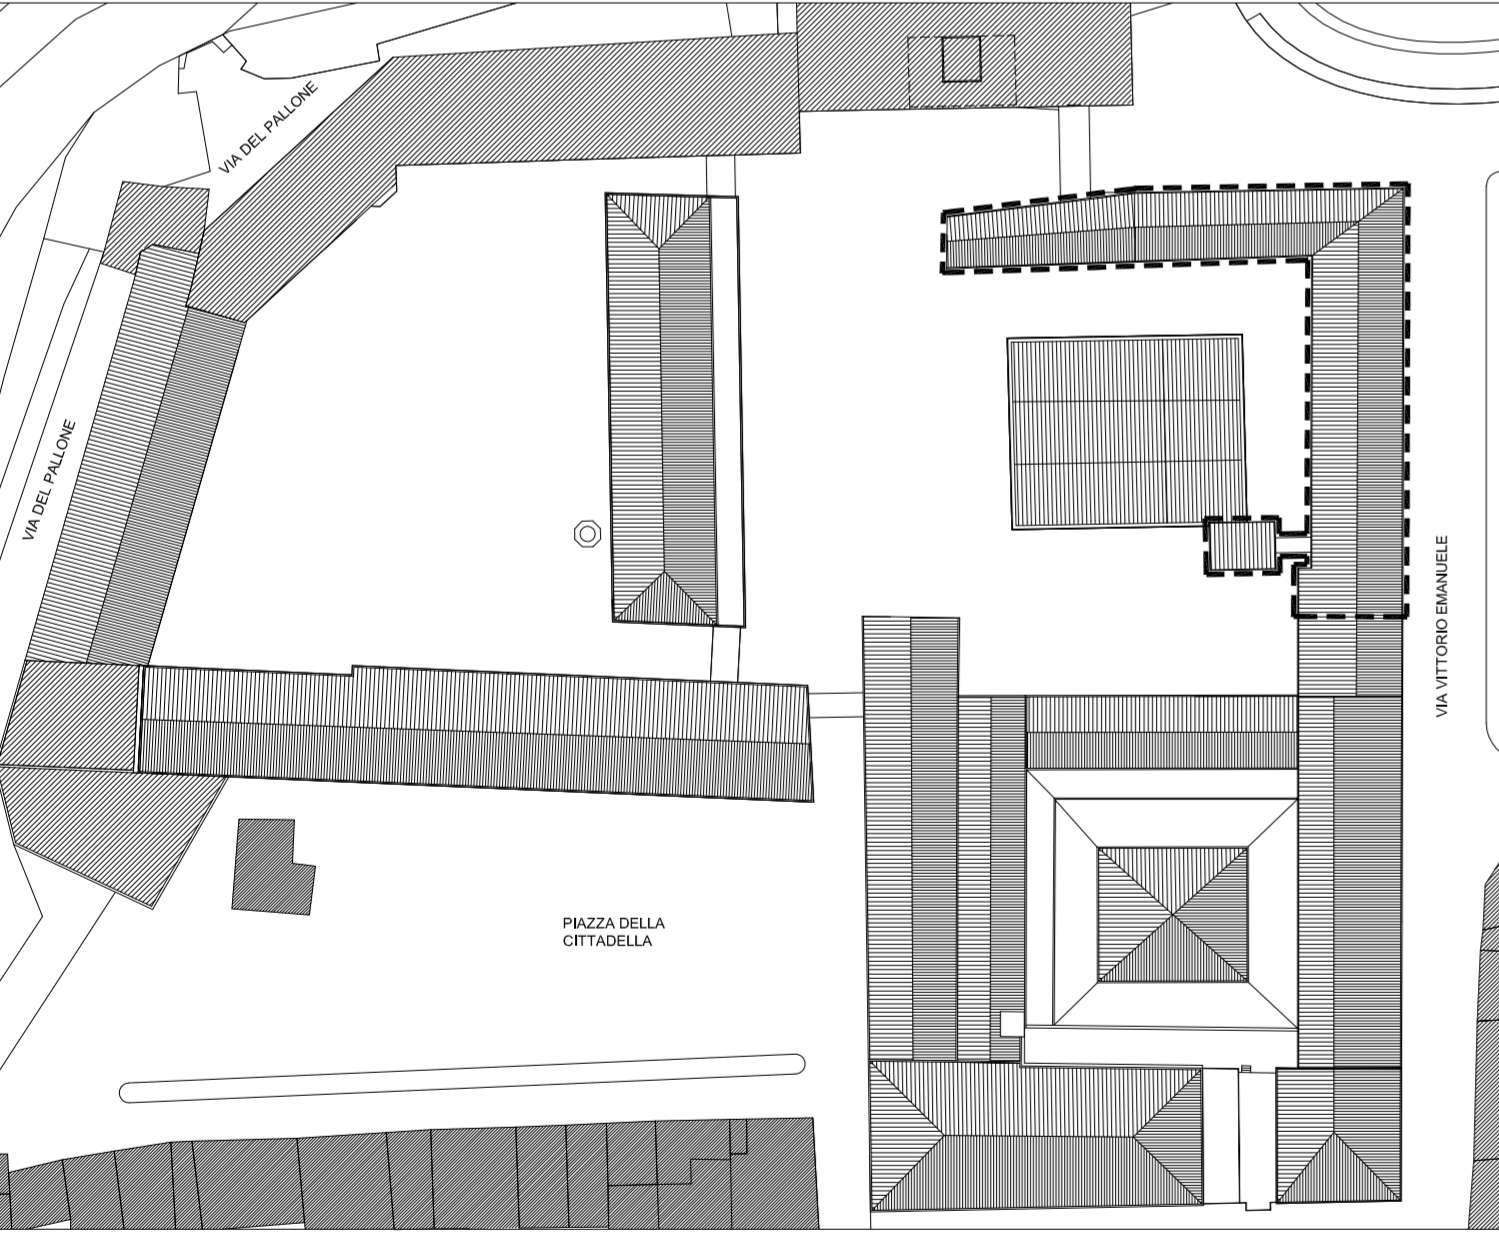

CONSULENTE PROGETTO ARCHITETTONICO
Alessandro Franco Architetto, RCF & P., c.so F.lli Cervi, 51 - 47838 - Riccione (RN)

Comune di Lucca
RESPONSABILE UNICO DEL PROCEDIMENTO: Arch. Mauro Di Bugno

SOVRAPPOSTO
Pianta piano copertura **AF**

SCALA: 1:100 DATA: Ottobre 2013
FILE: AF-AR-1_21-R0.dwg REV: 00 **AR.TAV.16**

COMPETITIVITA
DINAMISMO INNOVAZIONE QUALITA
www.regione.toscana.it/cres

pianta piano coperture

PLANIMETRIA GENERALE, SCALA 1:1.000
AREA DI INTERVENTO - - - - -

COSTRUITO
DEMOLITO

0 m 10 m 20 m

SCALA 1:100

VIA VITTORIO EMANUELE