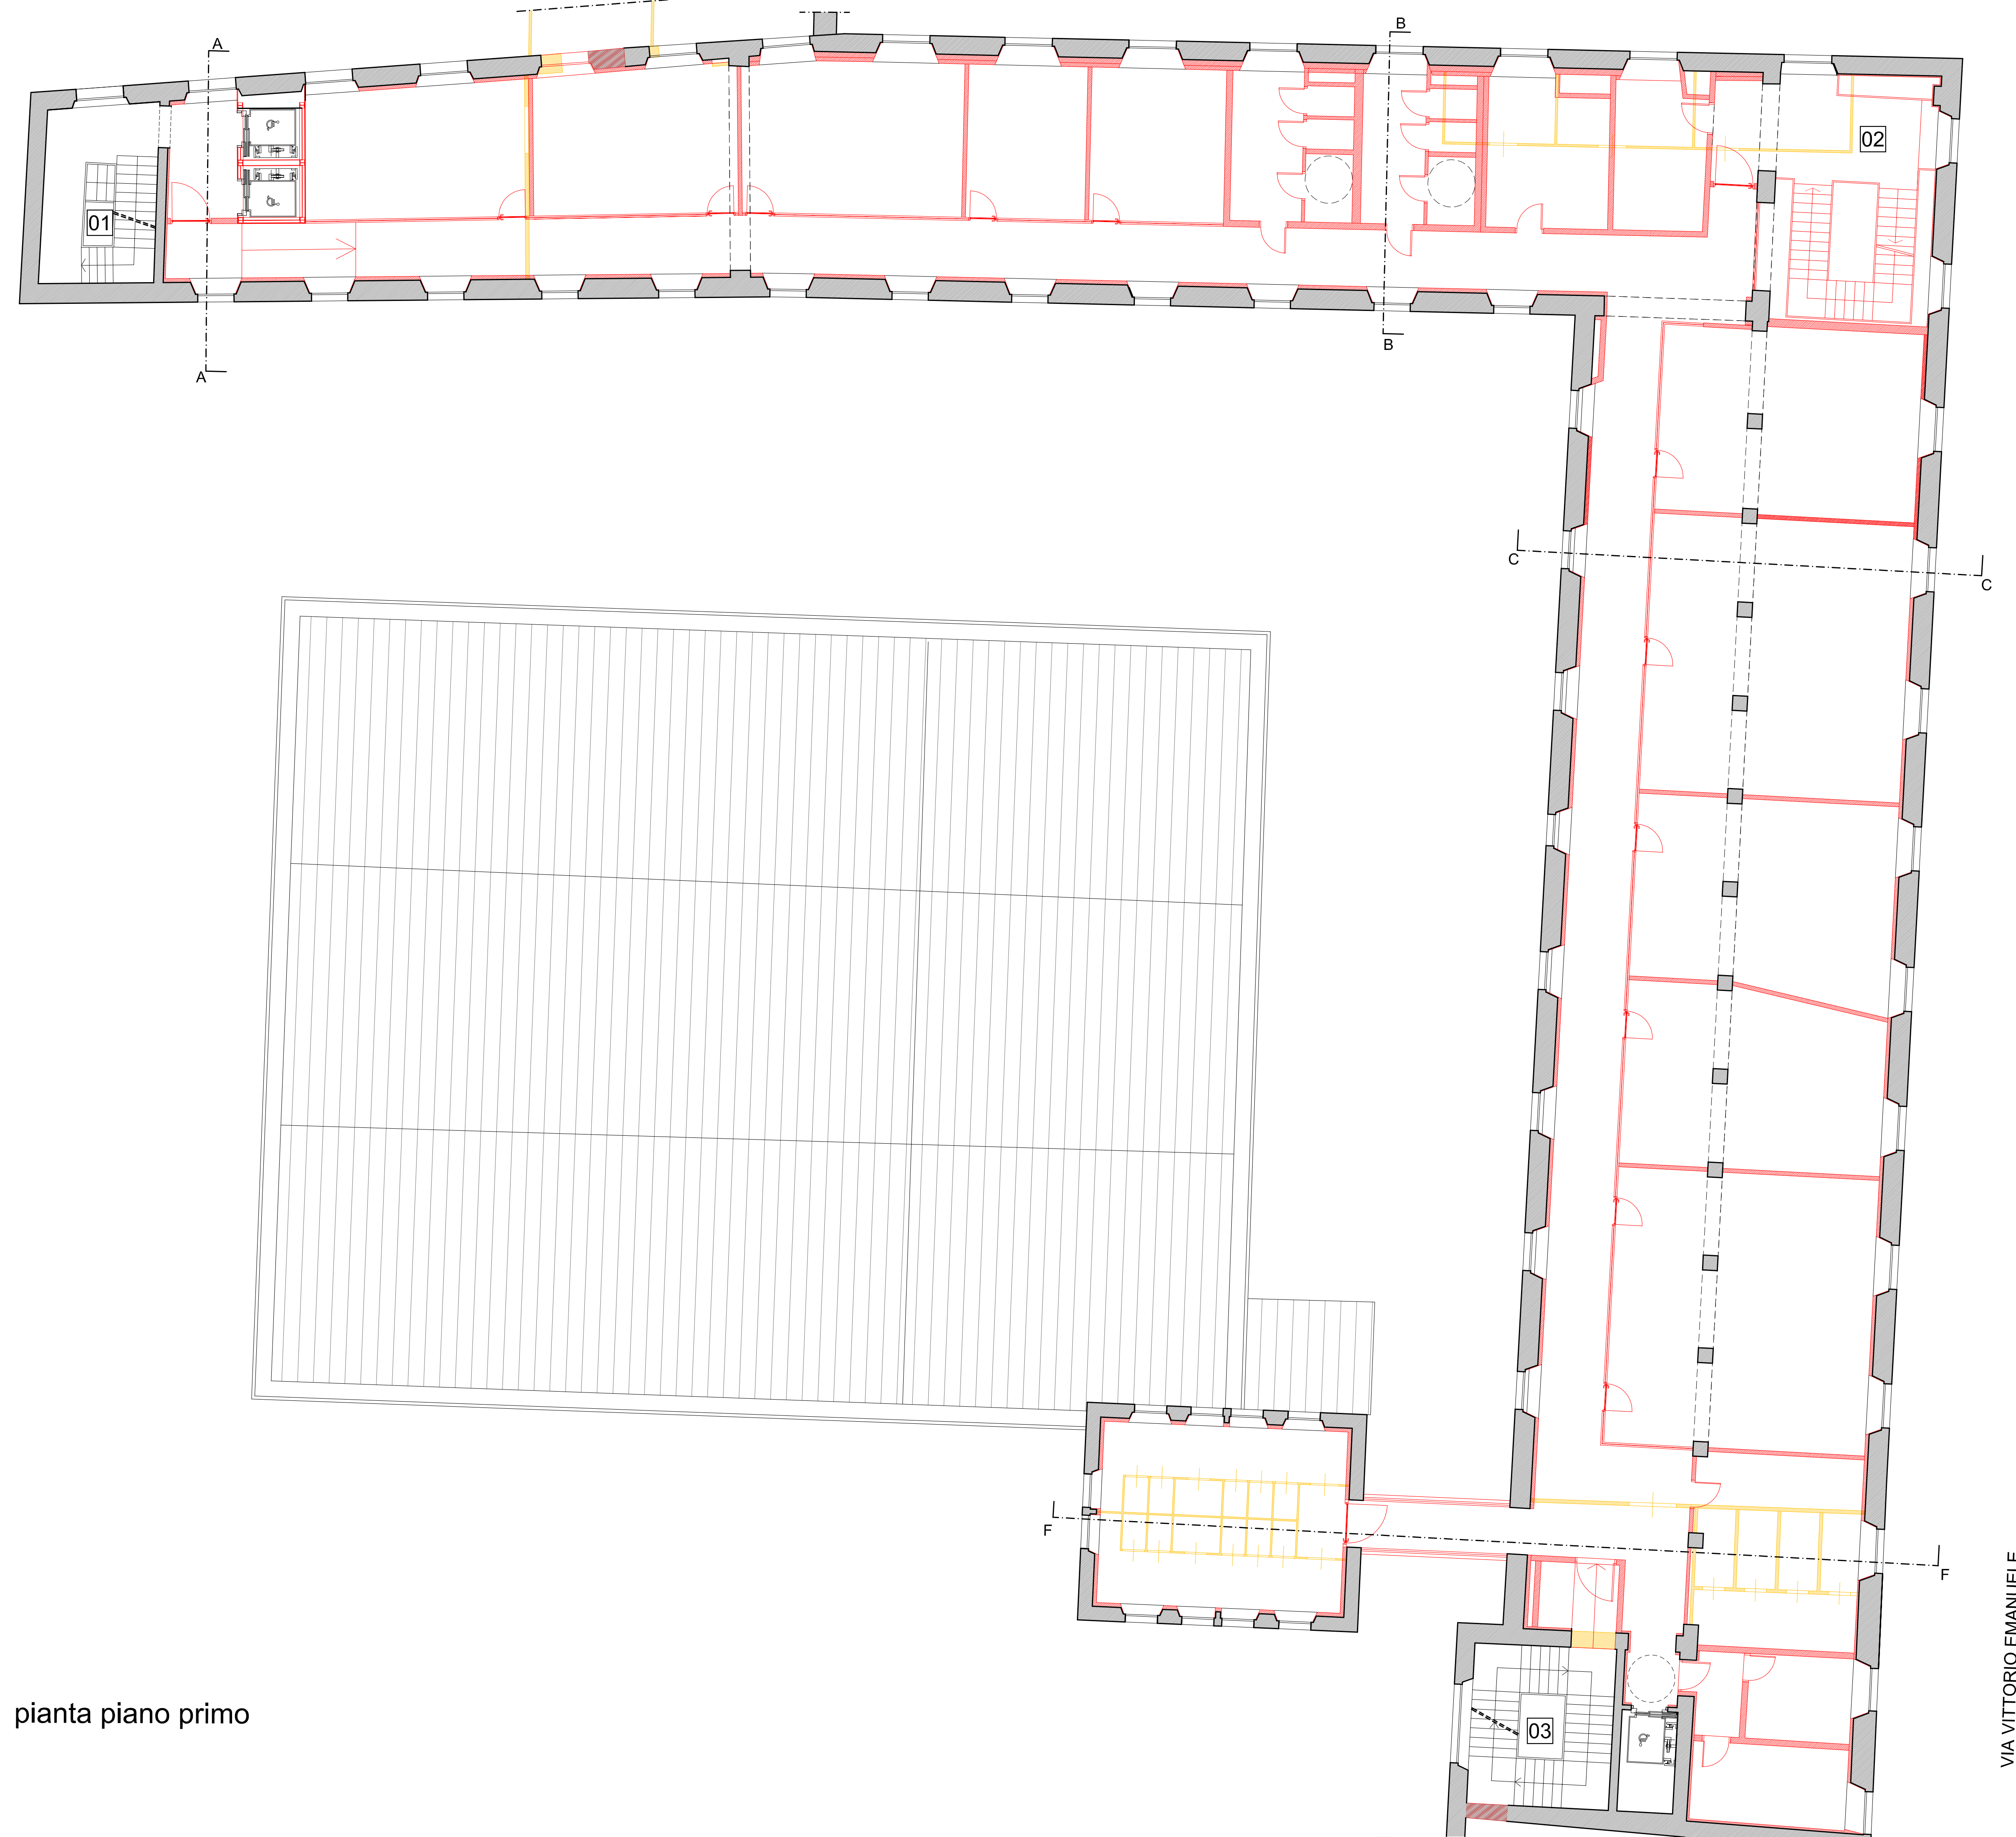

SCALA: 1:100 DATA: Ottobre 2013  
 FILE: TAV da 1 a 20.dwg REV: 00 **AR.TAV.14**

COMPETITIVITA' INNOVAZIONE QUALITA' [www.regione.toscana.it/cres](http://www.regione.toscana.it/cres)

pianta piano primo

**COSTRUITO**  
**DEMOLITO**