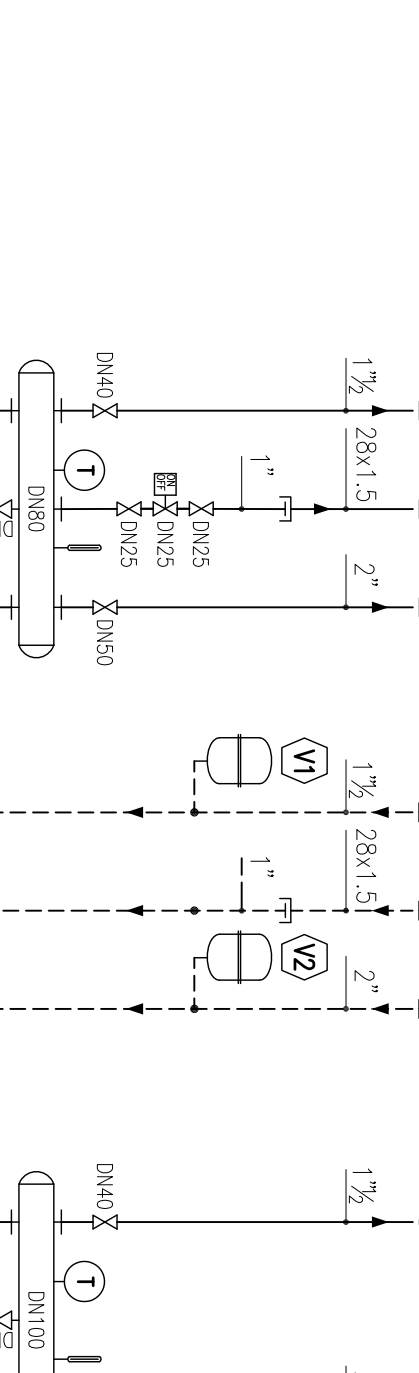

ADDOLCITORE D'ACQUA AUTOMATICO A COLONNA. Technical specifications and notes in Italian.