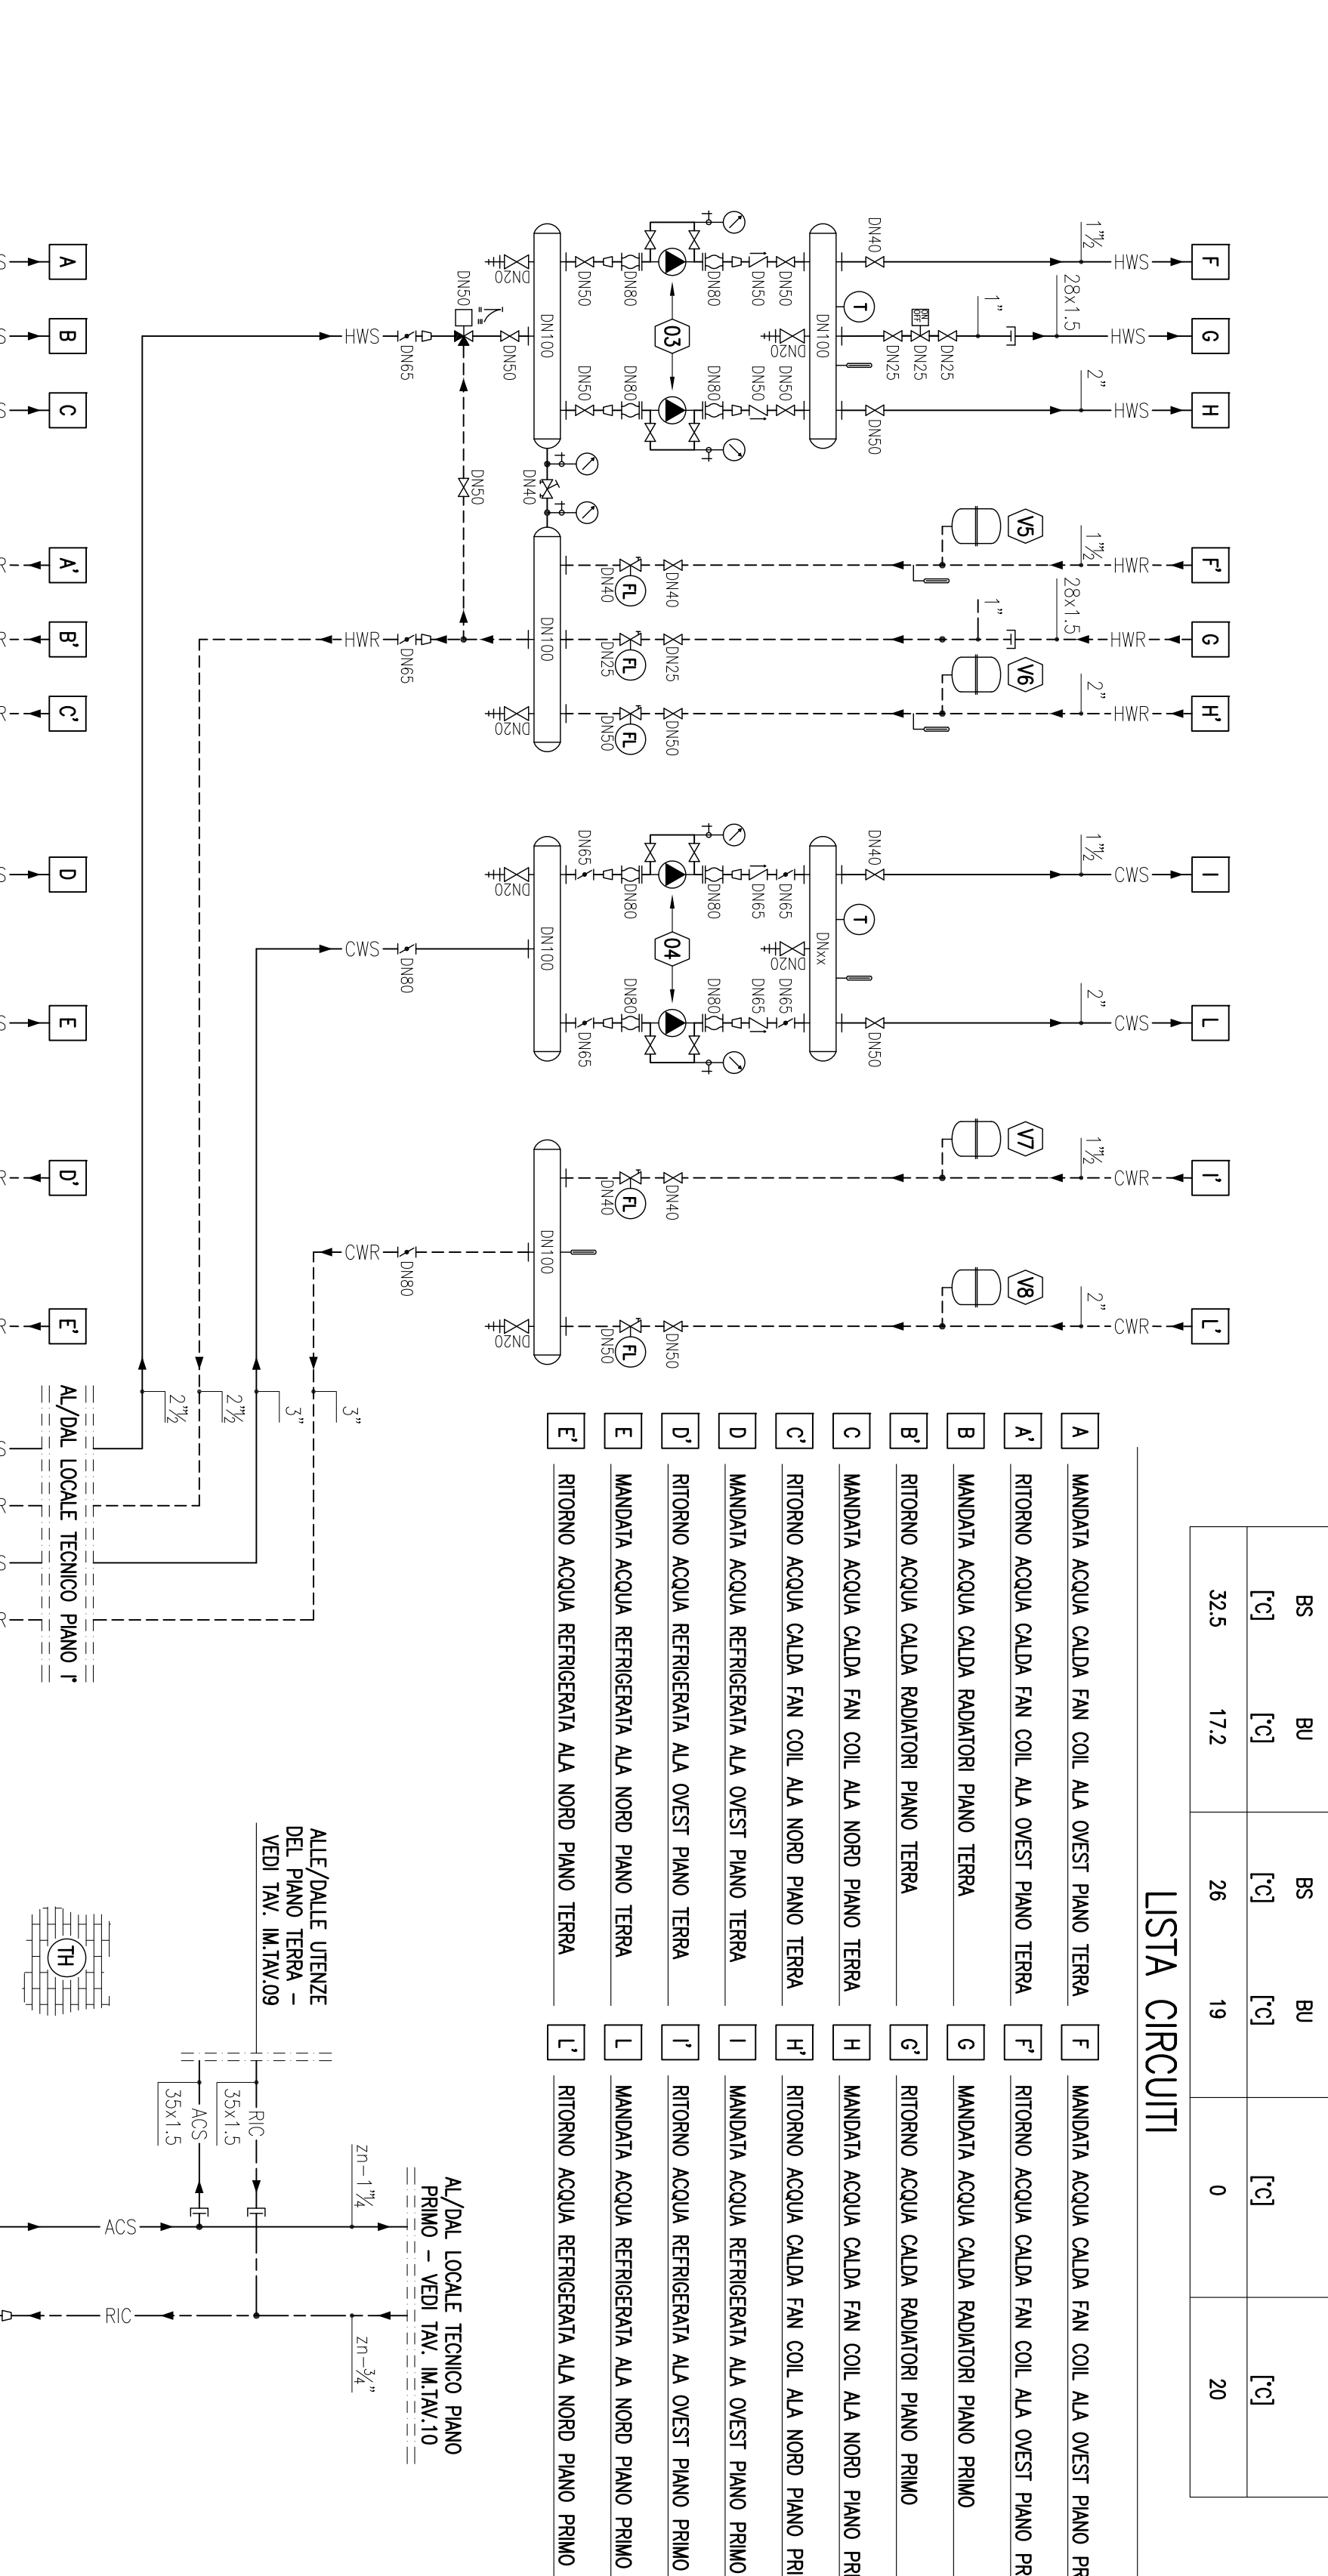

CITTA' DI LUCCA

le ali alle tue idee

REPUBBLICA ITALIANA

PIUSS

REGIONE TOSCANA

PROGETTO IMPIANTI TERMOMECCANICI

PROGETTO ESECUTIVO

FAAGGIUPPLEMENTO TEMPORANEO DI IMPRESE

LISTA DEI SIMBOLI DISEGNI MECCANICI E IDRAULICI

Table with 4 columns: TEMPERATURA ESTERNA ESTIVA, TEMPERATURA INTERNA ESTIVA, TEMPERATURA ESTERNA INVERNALE, TEMPERATURA INTERNA INVERNALE. Values: BS, BU, BS, BU, 32.5, 17.2, 26, 19, 0, 20.

LISTA CIRCUITI

Table listing circuits A through L, describing components like 'MANIFATTA ACQUA CALDA FAN COIL ALA OVEST PIANO TERRA' and 'RITORNO ACQUA CALDA RADIATORI PIANO PRIMO'.

Logo for 'PURA MENTE' and 'IM.TAV.13' with contact information for IM.