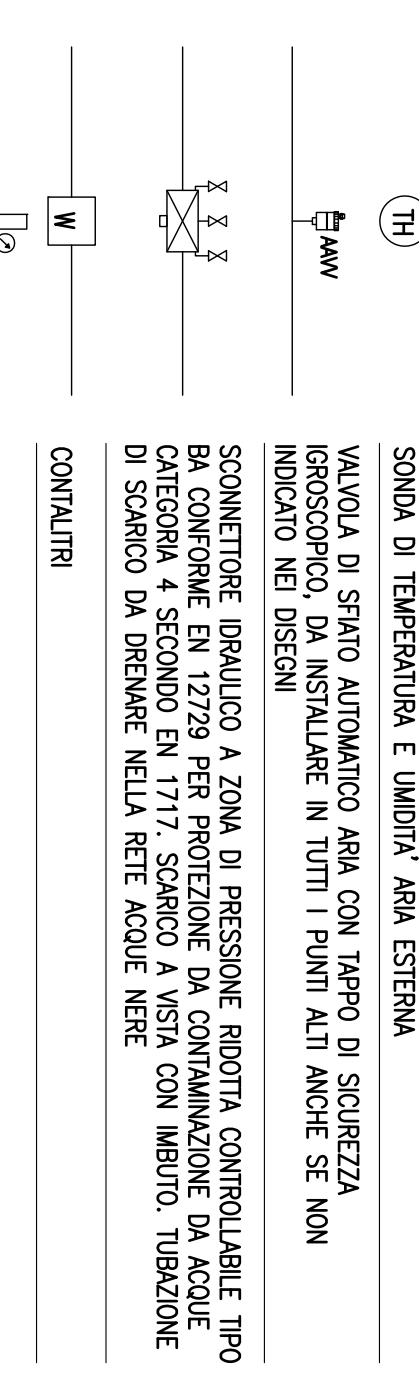

GENERATORE DI ACQUA CALDA SANITARIA MONO-SERPENTINO. Technical specifications and notes in Italian.