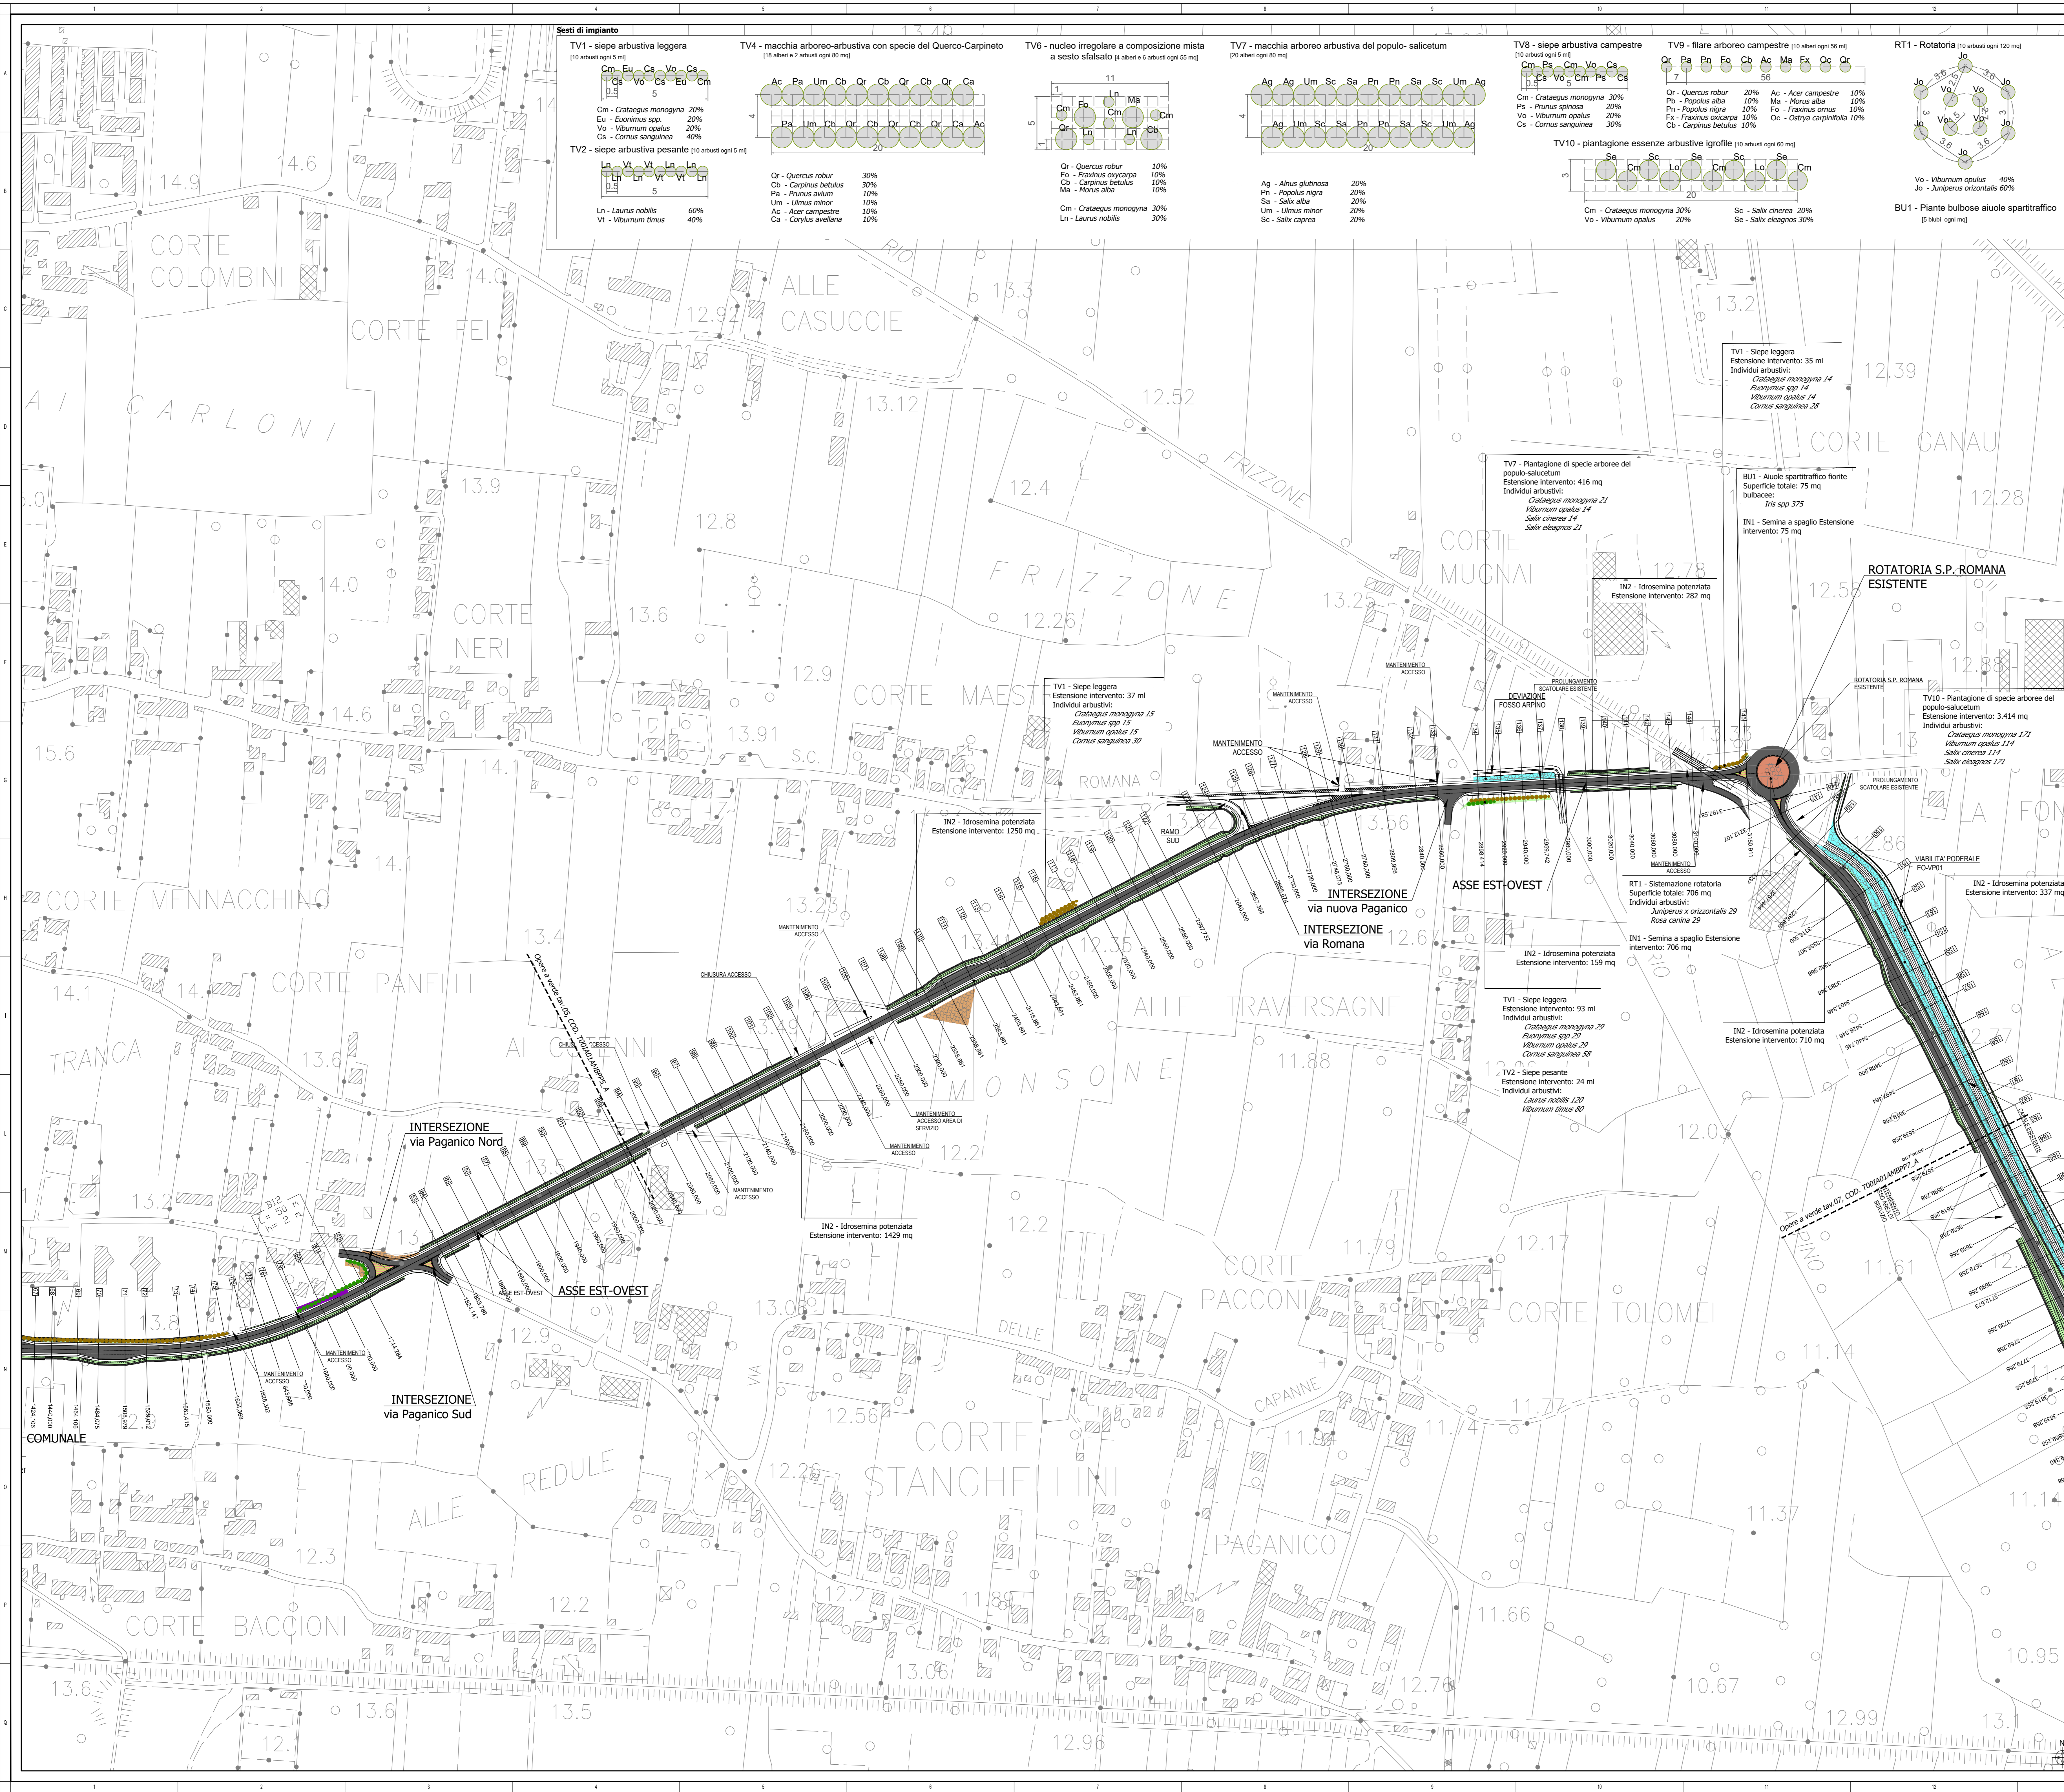

Legenda

Legend table with columns for 'Operazioni', 'Parziali', and 'Totali'. It lists various landscape interventions such as 'Sementa a spaglio', 'Sistemazione paesaggistica delle rotatorie', and 'Piantazione di specie arboree', along with their respective areas and costs.

Project information block including the logo of 'anas Direzione Progettazione e Realizzazione Lavori', the project title 'SISTEMA TANGENZIALE DI LUCCA', and a table with project details like 'CODICE PROGETTO', 'NOME FILE', and 'REVISIONE'.

Series of planting diagrams and lists for different zones: TV1 (siepe arbustiva leggera), TV2 (siepe arbustiva pesante), TV4 (macchia arboreo-arbustiva), TV6 (nucleo irregolare), TV7 (macchia arboreo arbustiva), TV9 (filare arboreo campestre), TV10 (piantazione essenze arbustive igrofile), and RT1 (Rotatoria).