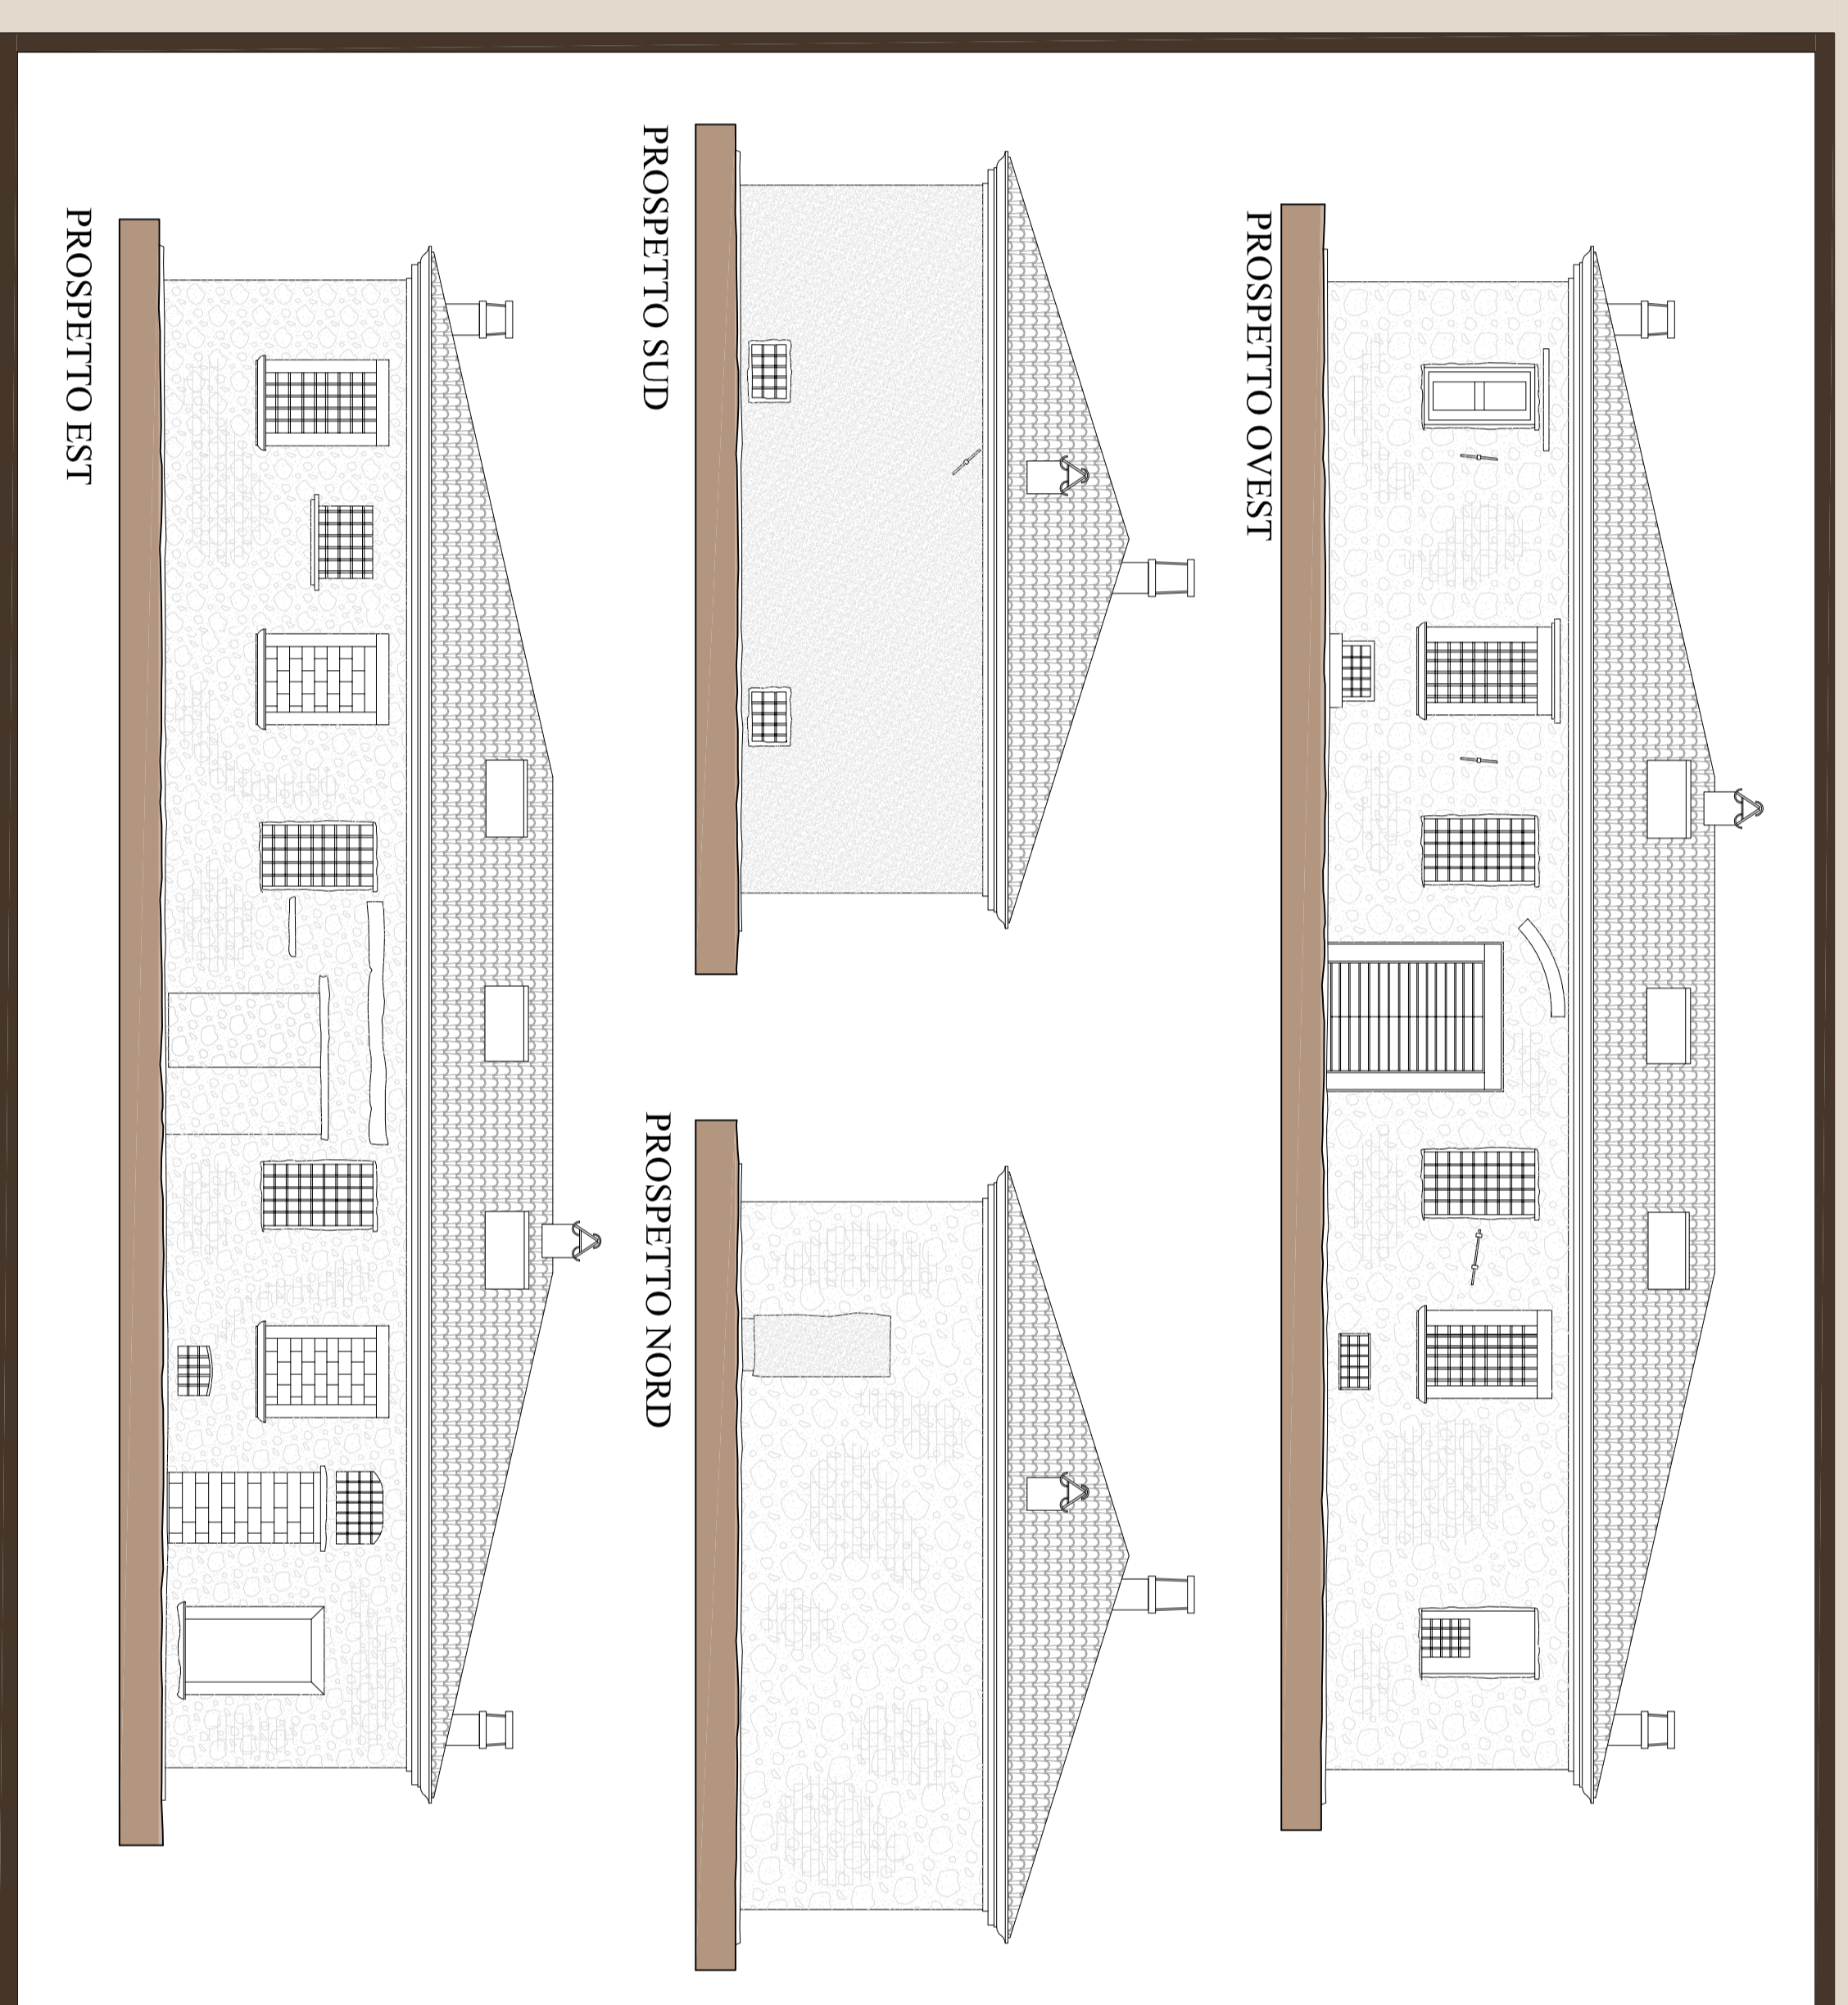

BALUARDO SAN SALVATORE

TAV.03

PROGETTO DI RECUPERO DELL'EX CANILE DELLE MURA - ANTICA CASERMETTA DEL BALUARDO DI SAN SALVATORE

*"In queste mura non ci si sta che di passaggio,
Qui la meta è partire".*
(Giuseppe Ungaretti)