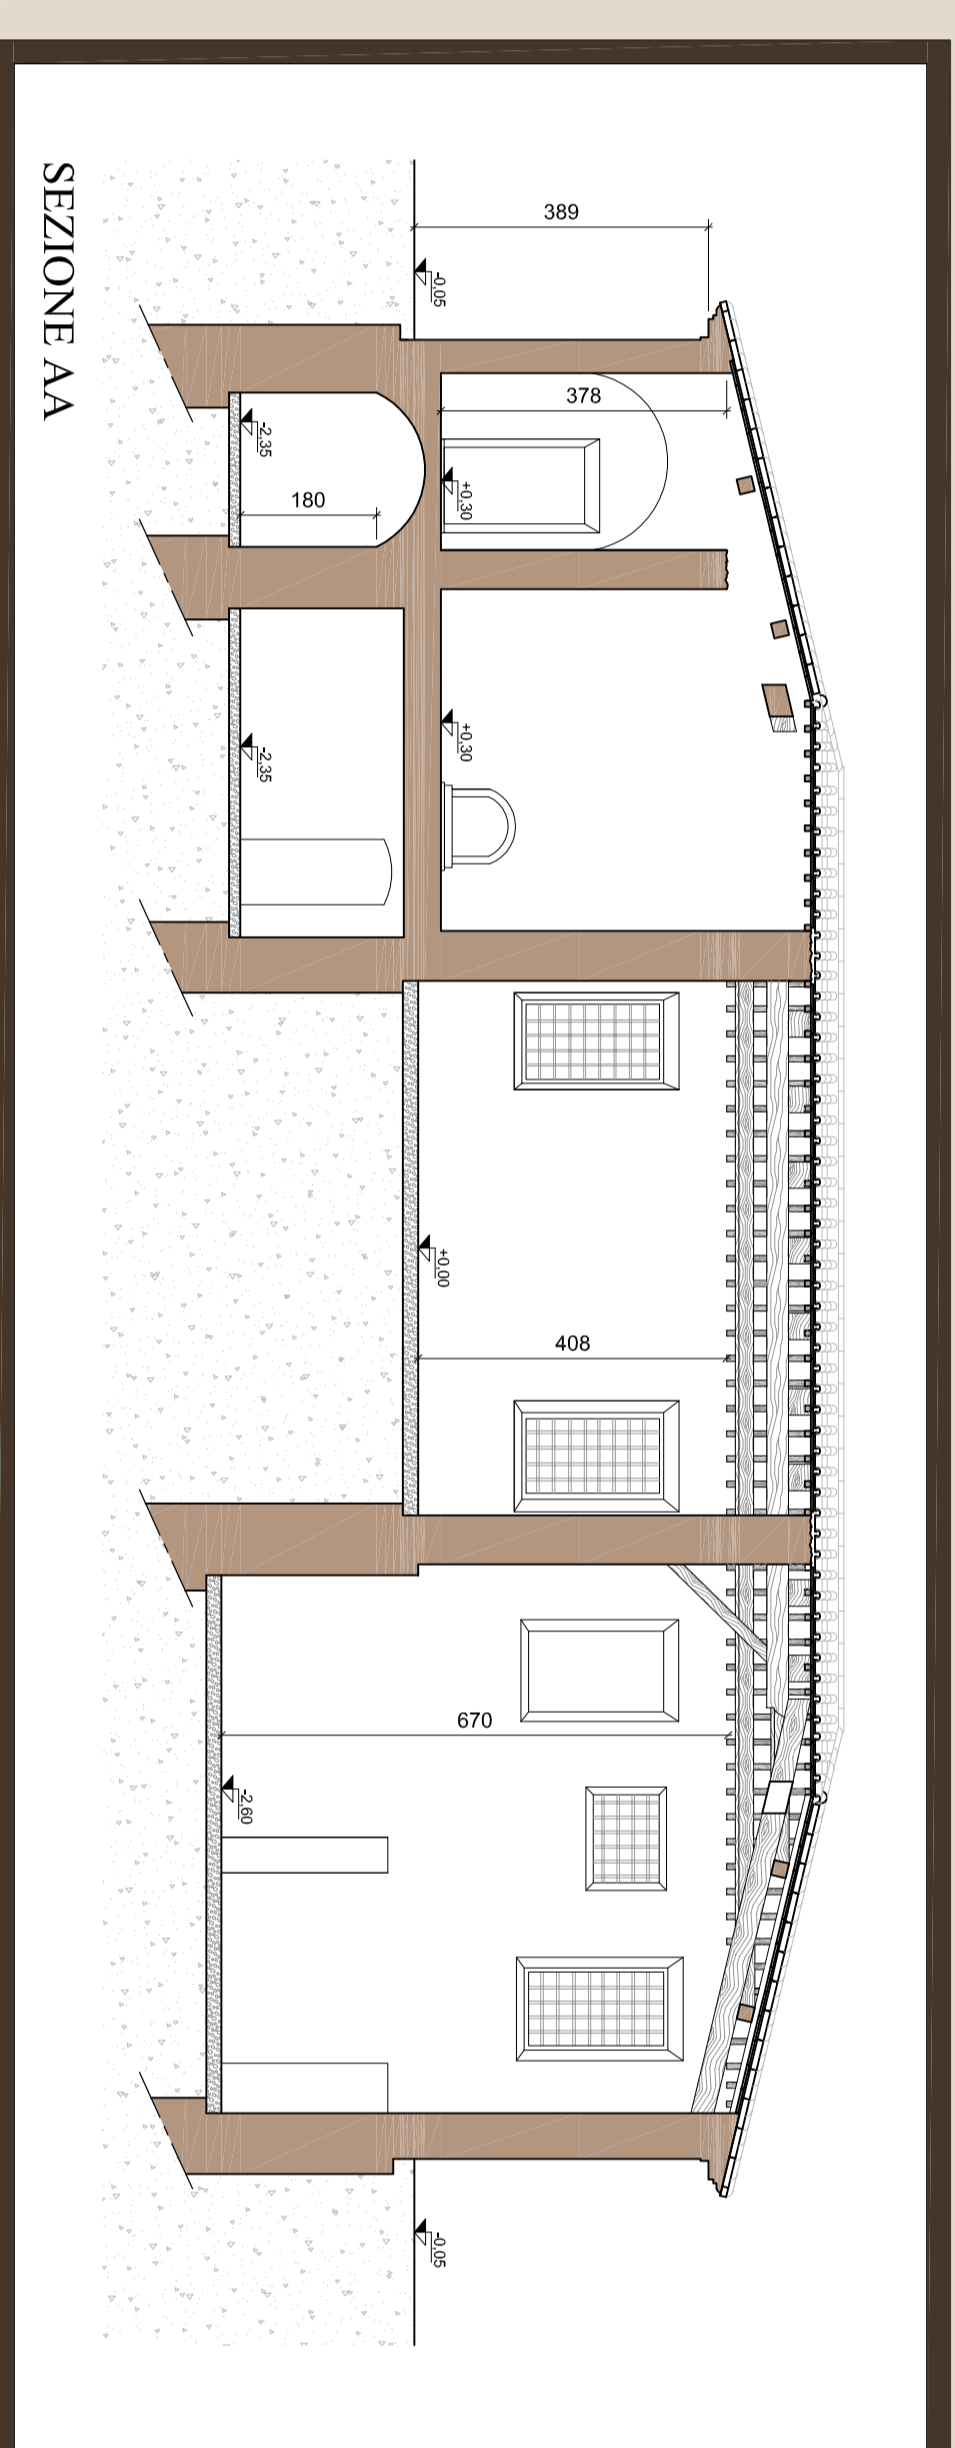

BALUARDO SAN SALVATORE

TAV.03

PROGETTO DI RECUPERO DELL'EX CANILE DELLE MURA - ANTICA CASERMETTA DEL BALUARDO DI SAN SALVATORE

*"In queste mura non ci si sta che di passaggio,
Qui la meta è partire".*
(Giuseppe Ungaretti)