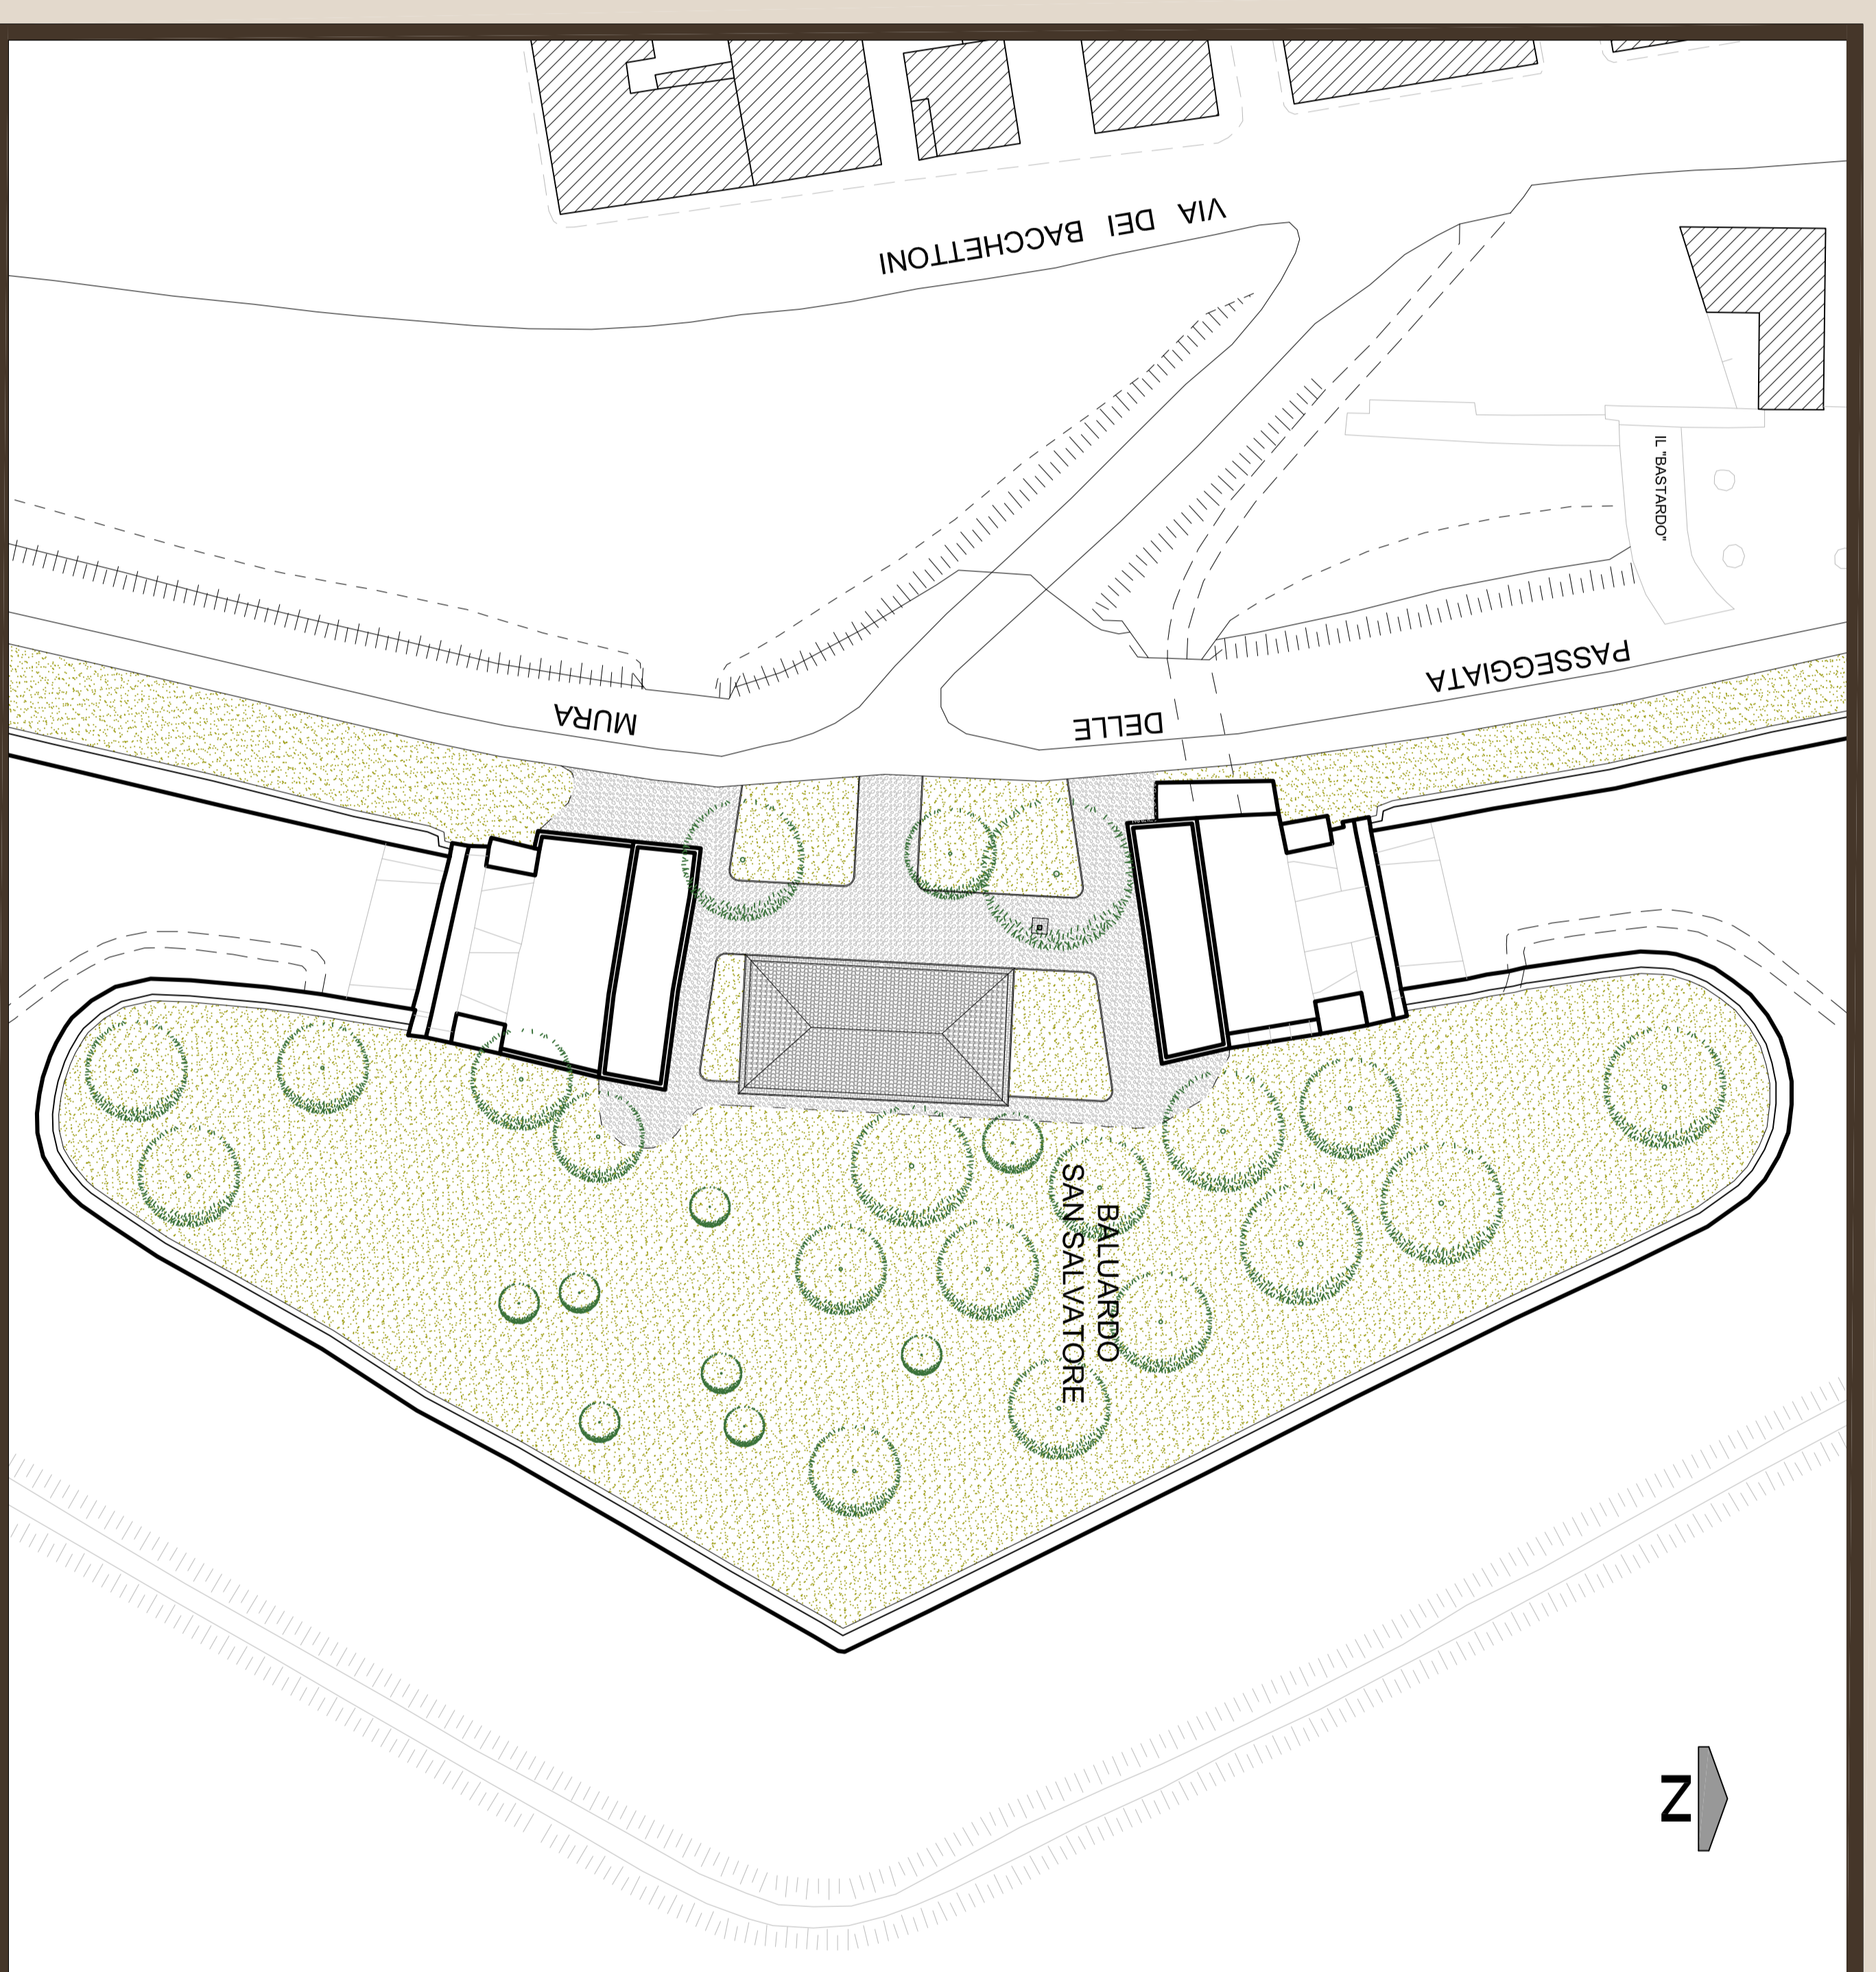

STATO MODIFICATO

*"Tu vedi lunge gli oliveti grigi
che vaporano il viso ai poggi, o
Serchio,
e la città dell'arborato cerchiò,
ove dorme la donna del Guinigi"*
(Gabriele D'Annunzio)

STATO ATTUALE E MODIFICATO - planimetrie - 1:500