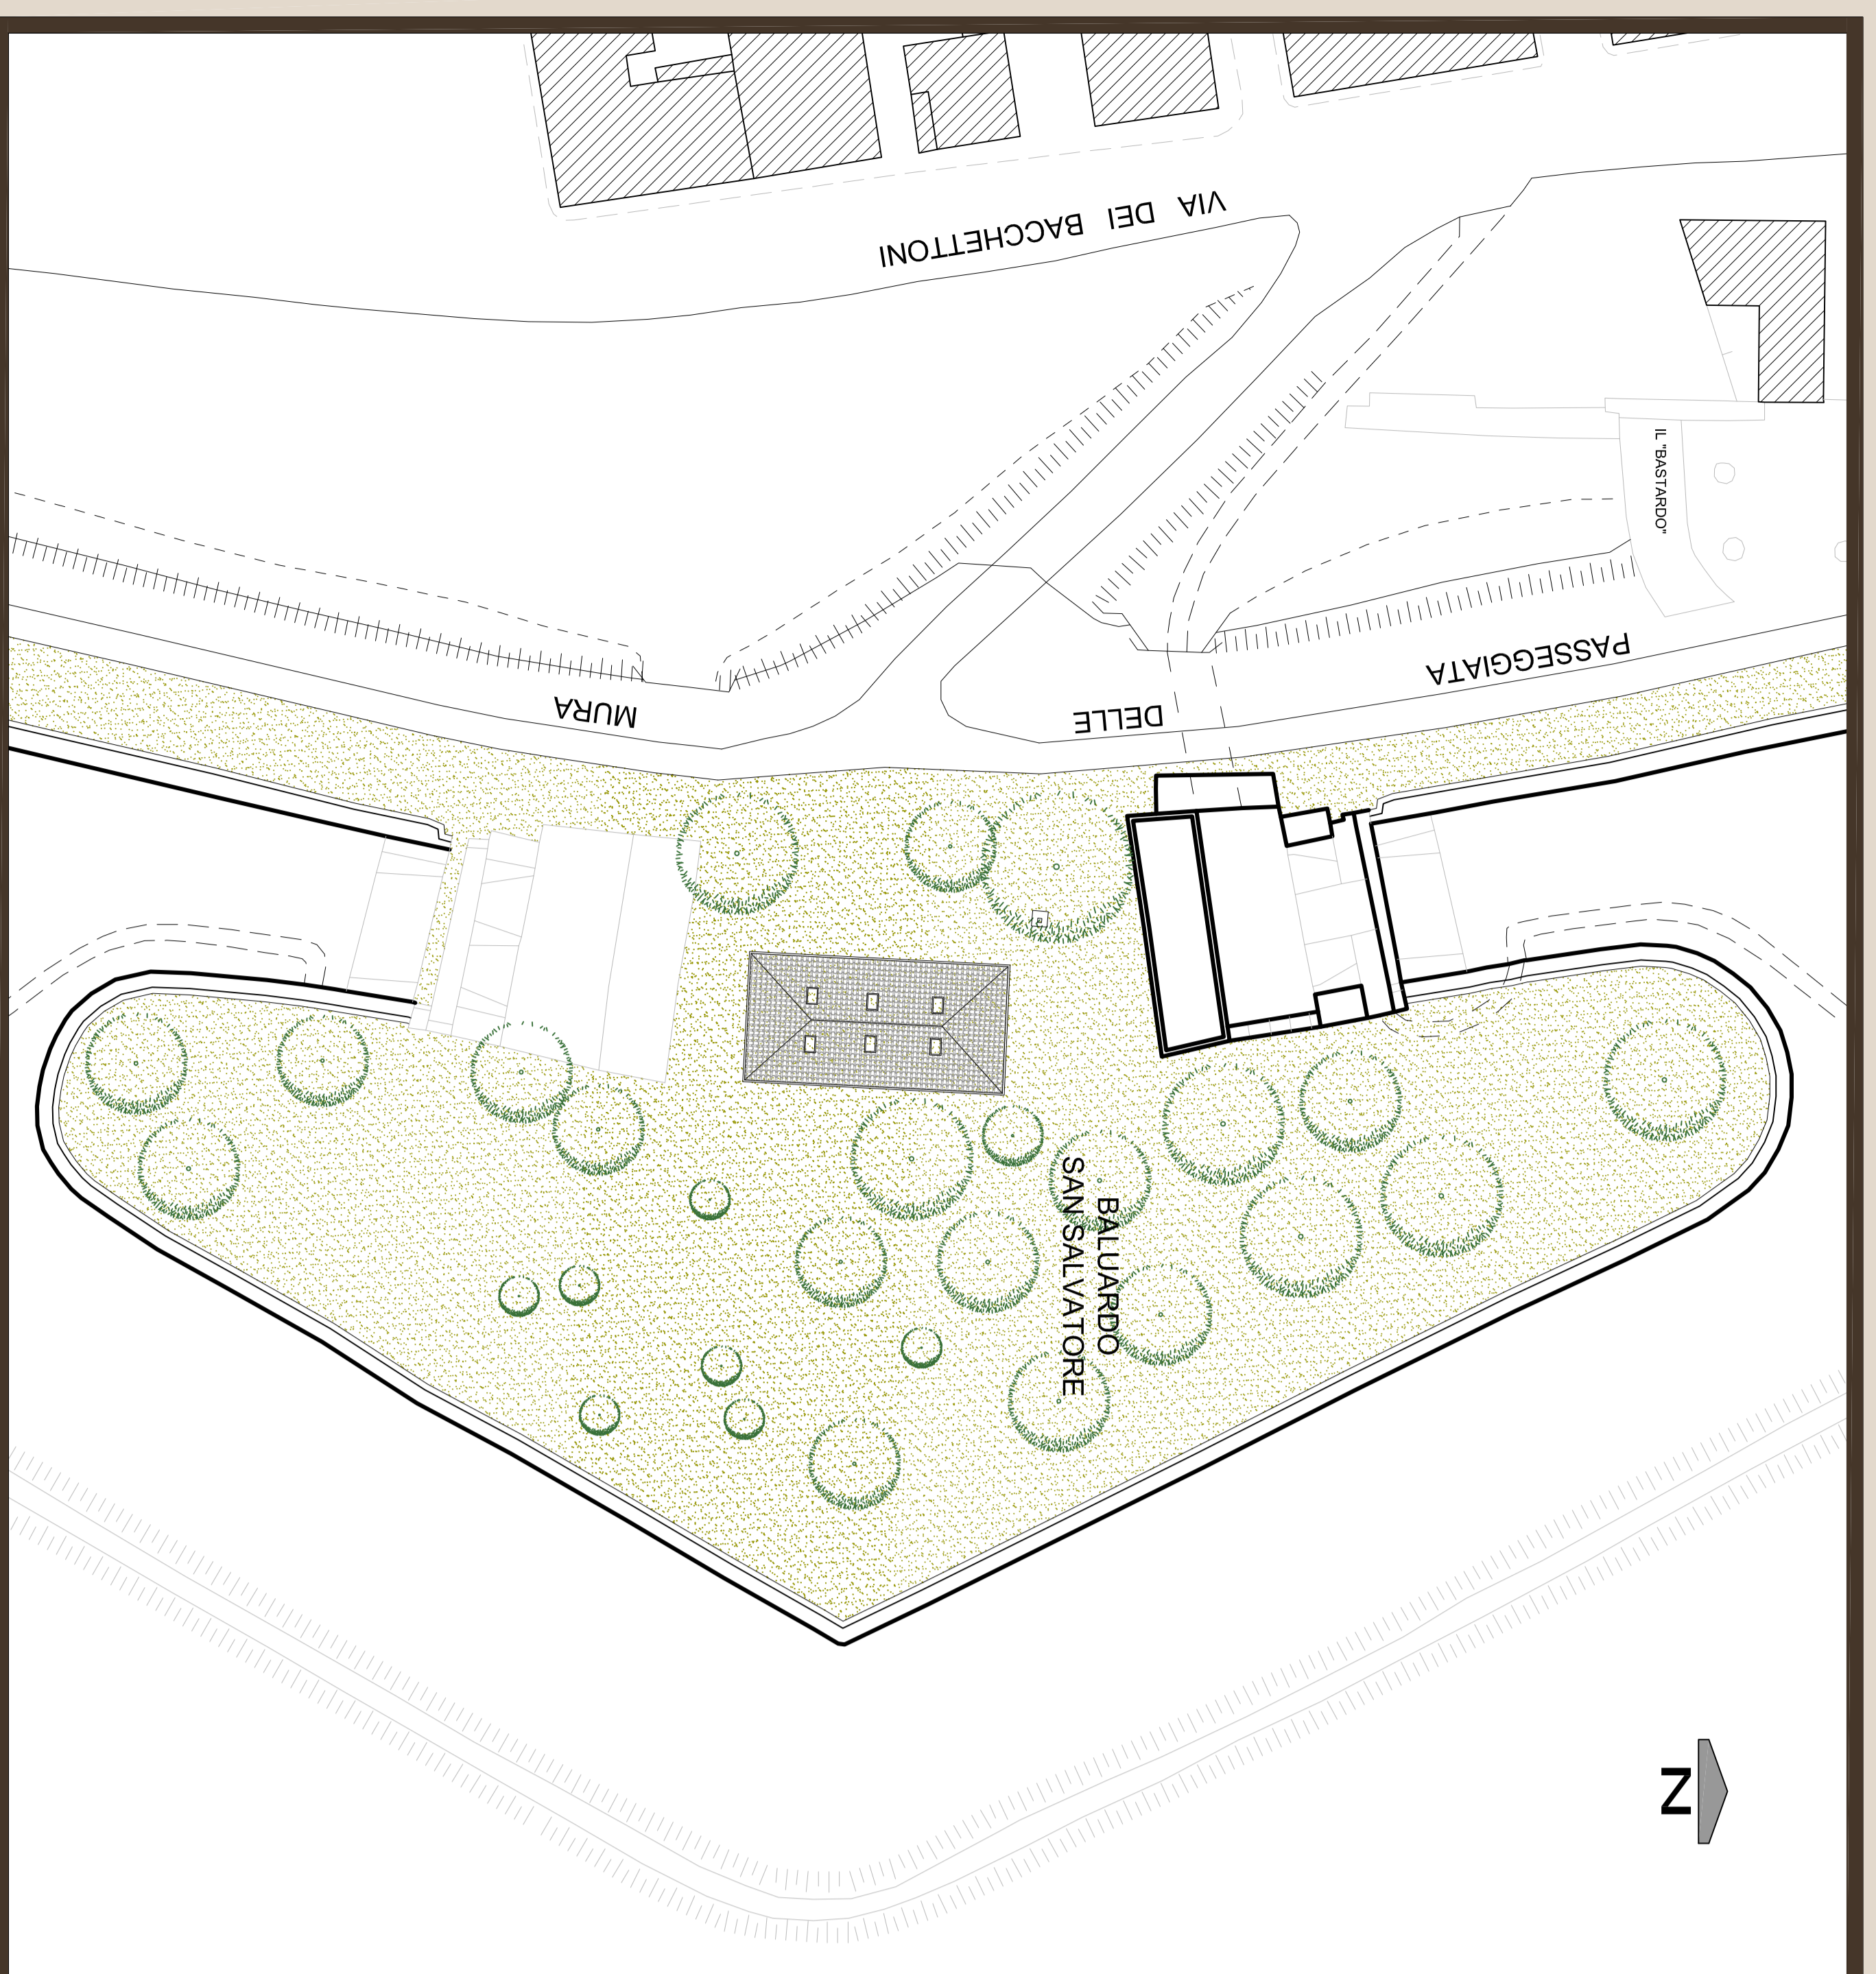

BALUARDO SAN SALVATORE

TAV.02

PROGETTO DI RECUPERO DELL'EX CANILE DELLE MURA - ANTICA CASERMETTA DEL BALUARDO DI SAN SALVATORE

STATO ATTUALE