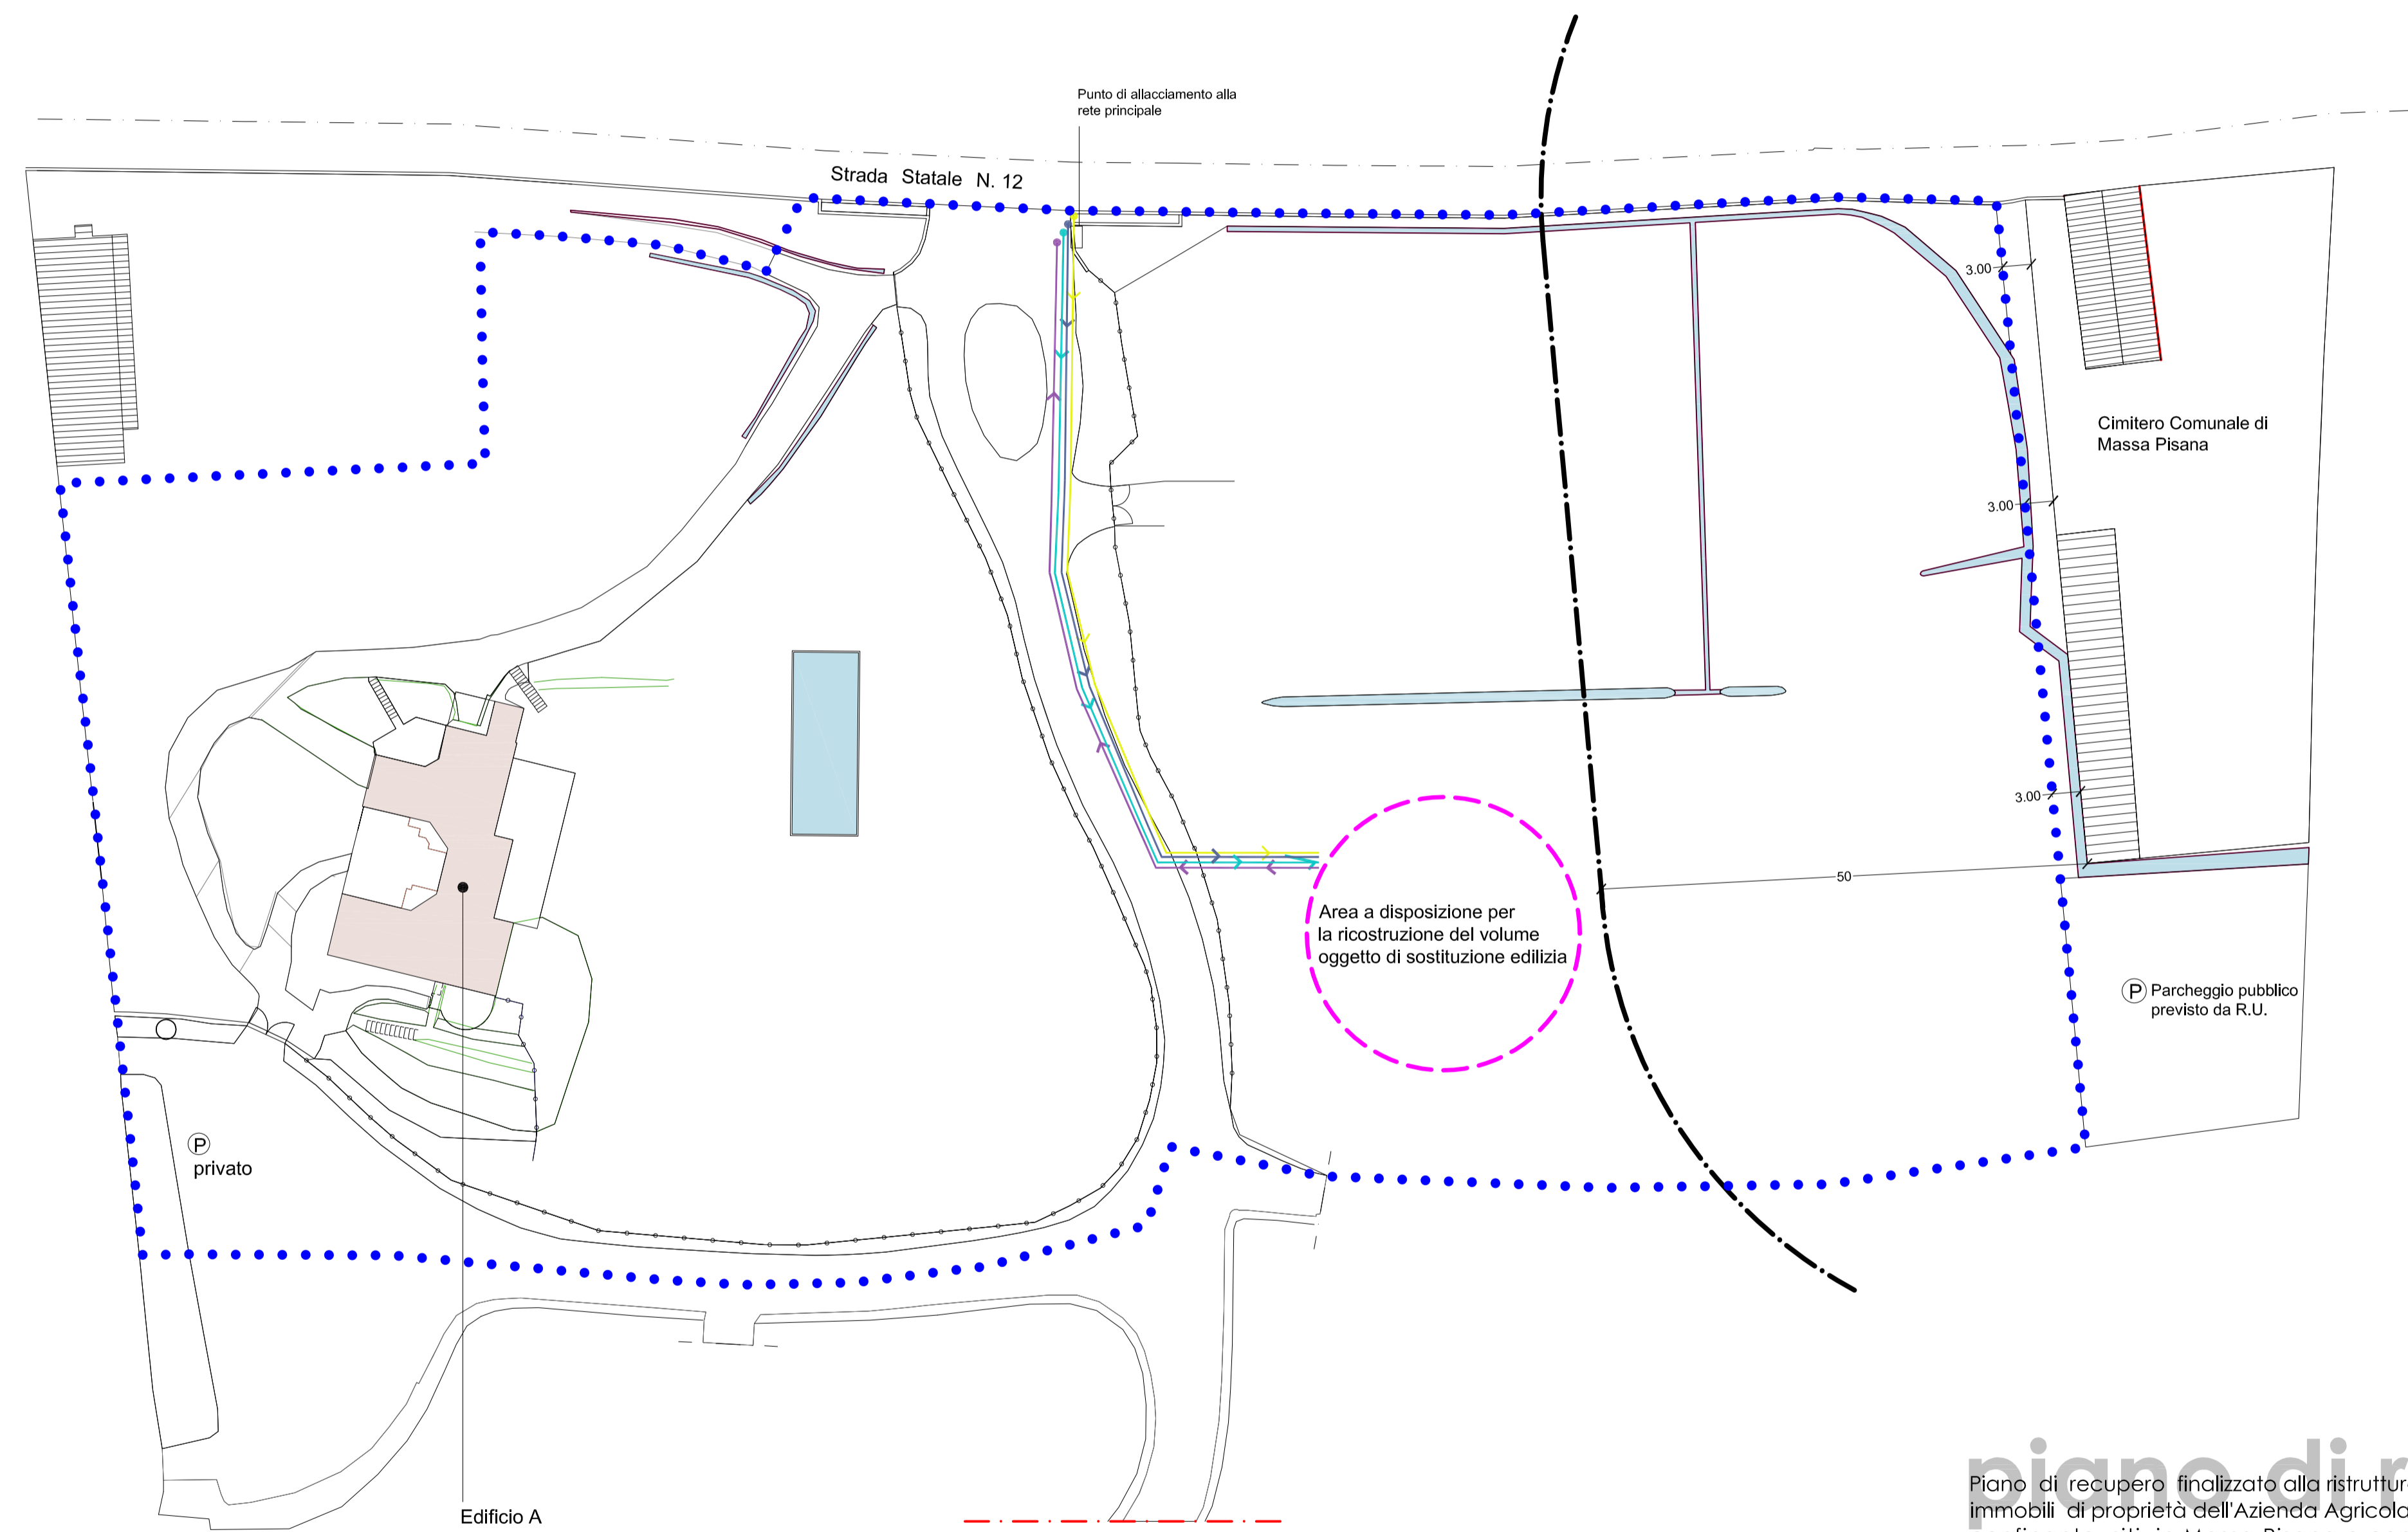

LEGENDA

- ● ● ● Limite Piano di Recupero
- · — · — Vincolo cimiteriale
- Rete fognaria
- Rete di adduzione dell'acqua
- Rete di adduzione del gas
- Rete e distribuzione elettrica

piano di recupero
Piano di recupero finalizzato alla ristrutturazione edilizia e sostituzione edilizia di immobili di proprietà dell'Azienda Agricola Cascianella s.r.l. e di altra proprietà confinante, siti in Massa Pisana e contestuale Variante al Regolamento Urbanistico approvato con Delibera di C.C. n. 19 del 15 marzo 2012

PLANIMETRIA SCHEMA ALLACCIO AI PUBBLICI SERVIZI

Tecnico incaricato
Arch. Elisabetta Biagioni

scala 1:500

07-ESP01
marzo 2018